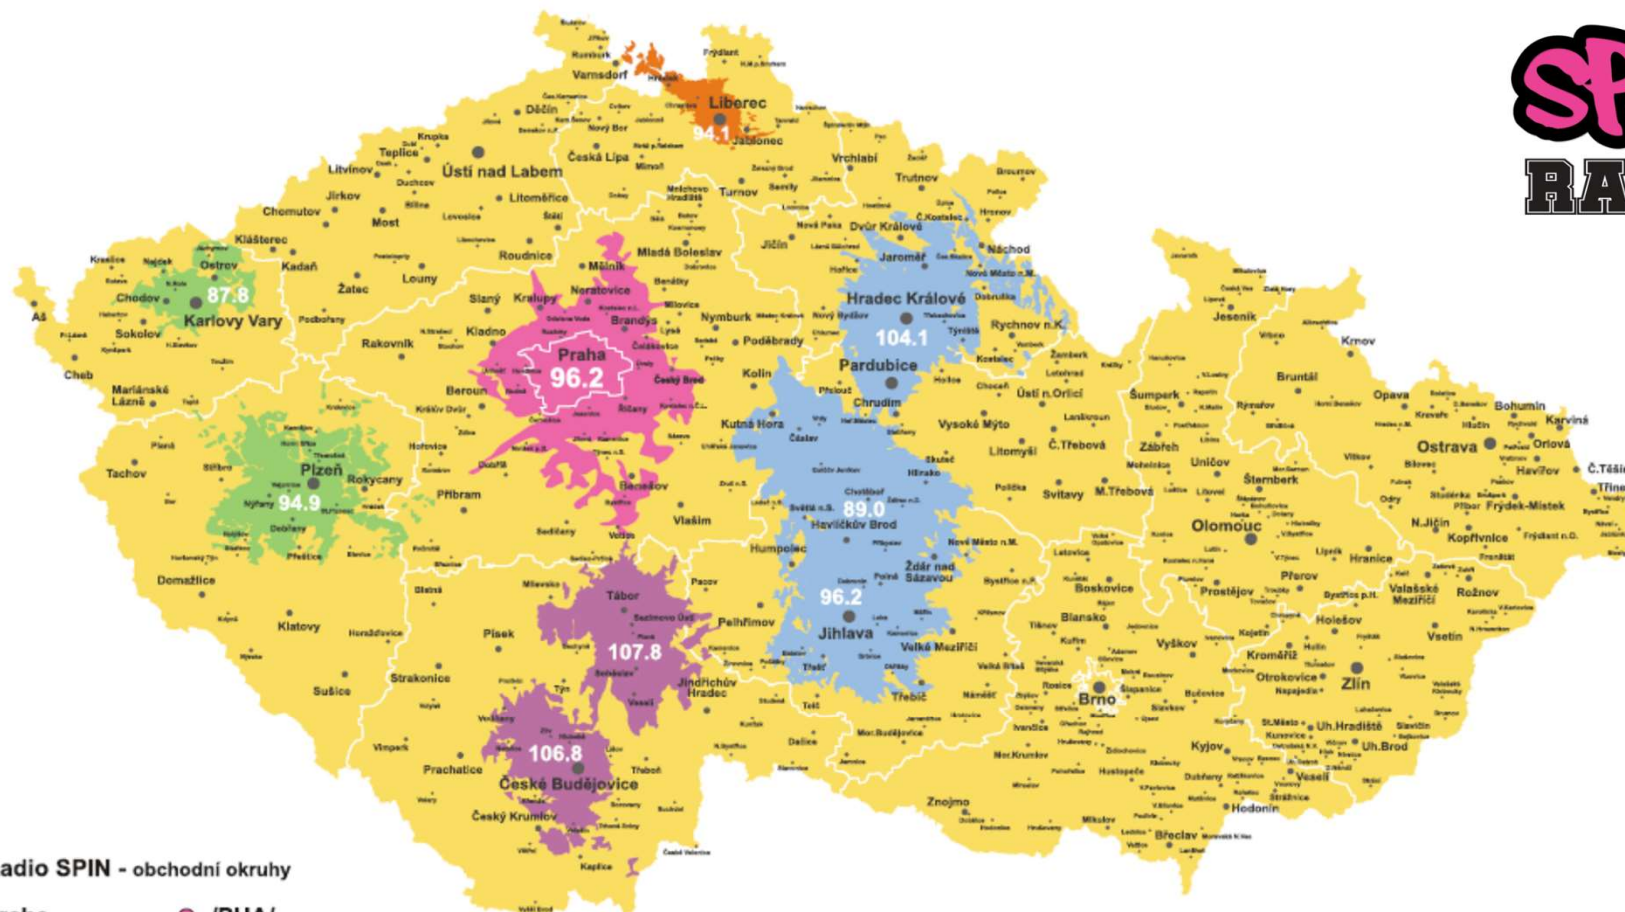

RADIO SPIN

SPIN
RADIO

- Komunitní rádio pro nejmladší posluchače, kteří žijí ve velkých městech. Hraje rap a hip-hop. **NEJVÍC RAPU V RAPUBLICE.**
- Posluchač rádia Spin je mladý a produktivní. Zná veškeré technologické novinky, které pravidelně a se zájmem sleduje.
- **TÝDENNÍ POSLECH 97 tis.**
ZÁSAH 51 tis. POSLUCHAČŮ DENNĚ

GENDER

VĚKOVÝ PROFIL

SOCIOEKONOMICKÝ STATUS

Radio SPIN - obchodní okruhy

- Praha ● /PHA/
- jižní Čechy ● /JČ/
- západní Čechy ● /ZČ/
- východní Čechy ● /VČ/
- Liberec ● /LIB/

Radio SPIN 2022

* mapa pokrytí dle normy ITU-370 CA