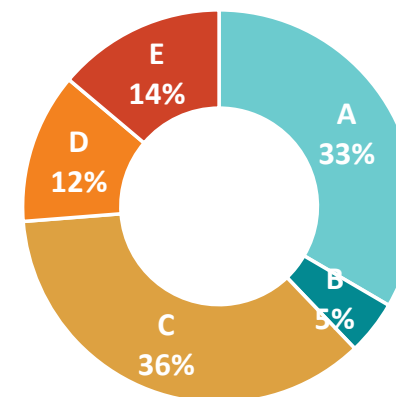

RADIO SPIN

SPIN
RADIO

- Komunitní rádio pro nejmladší posluchače, kteří žijí ve velkých městech. Hraje rap a hip-hop. **NEJVÍC RAPU V RAPUBLICE.**
- Posluchač rádia Spin je mladý a produktivní. Zná veškeré technologické novinky, které pravidelně a se zájmem sleduje.
- **TÝDENNÍ POSLECH 97 tis.**
ZÁSAH 51 tis. POSLUCHAČŮ DENNĚ

GENDER

VĚKOVÝ PROFIL

SOCIOEKONOMICKÝ STATUS

Radio SPIN - obchodní okruhy

- Praha ● /PHA/
- jižní Čechy ● /JČ/
- západní Čechy ● /ZČ/
- východní Čechy ● /VČ/
- Liberec ● /LIB/

Radio SPIN 2022

* mapa pokrytí dle normy ITU-370 CA