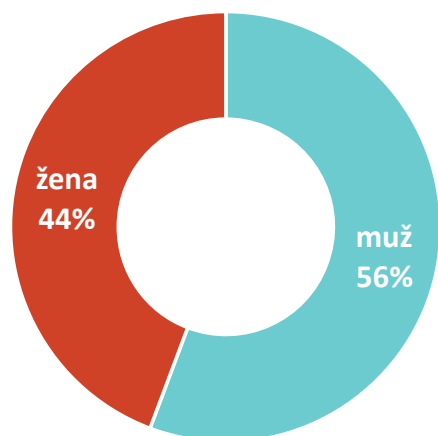

RADIO SPIN

SPIN
RADIO

- Komunitní rádio pro nejmladší posluchače, kteří žijí ve velkých městech. Hraje rap a hip-hop. **NEJVÍC RAPU V RAPUBLICE.**
- Posluchač rádia Spin je mladý a produktivní. Zná veškeré technologické novinky, které pravidelně a se zájmem sleduje.
- **TÝDENNÍ POSLECH 97 tis.**
ZÁSAH 51 tis. POSLUCHAČŮ DENNĚ

GENDER

VĚKOVÝ PROFIL

SOCIOEKONOMICKÝ STATUS

Radio SPIN - obchodní okruhy

- Praha ● /PHA/
- jižní Čechy ● /JČ/
- západní Čechy ● /ZČ/
- východní Čechy ● /VČ/
- Liberec ● /LIB/

Radio SPIN 2022

* mapa pokrytí dle normy ITU-370 CA