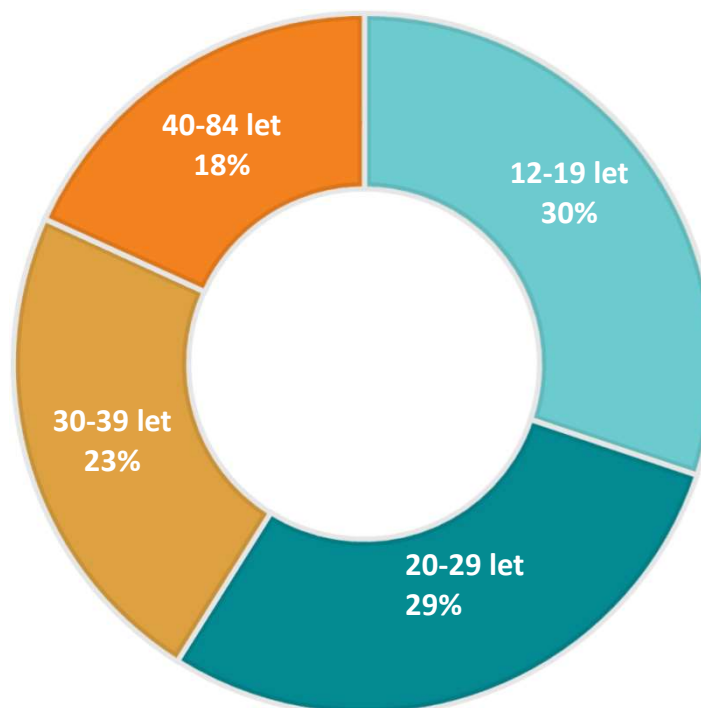

RADIO SPIN

SPIN
RADIO

- Komunitní rádio pro nejmladší posluchače, kteří žijí ve velkých městech. Hraje rap a hip-hop. **NEJVÍC RAPU V RAPUBLICE.**
- Posluchač rádia Spin je mladý a produktivní. Zná veškeré technologické novinky, které pravidelně a se zájmem sleduje.
- **TÝDENNÍ POSLECH 97 tis.**
ZÁSAH 51 tis. POSLUCHAČŮ DENNĚ

GENDER

VĚKOVÝ PROFIL

SOCIOEKONOMICKÝ STATUS

Radio SPIN - obchodní okruhy

- Praha ● /PHA/
- jižní Čechy ● /JČ/
- západní Čechy ● /ZČ/
- východní Čechy ● /VČ/
- Liberec ● /LIB/

Radio SPIN 2022

* mapa pokrytí dle normy ITU-370 CA