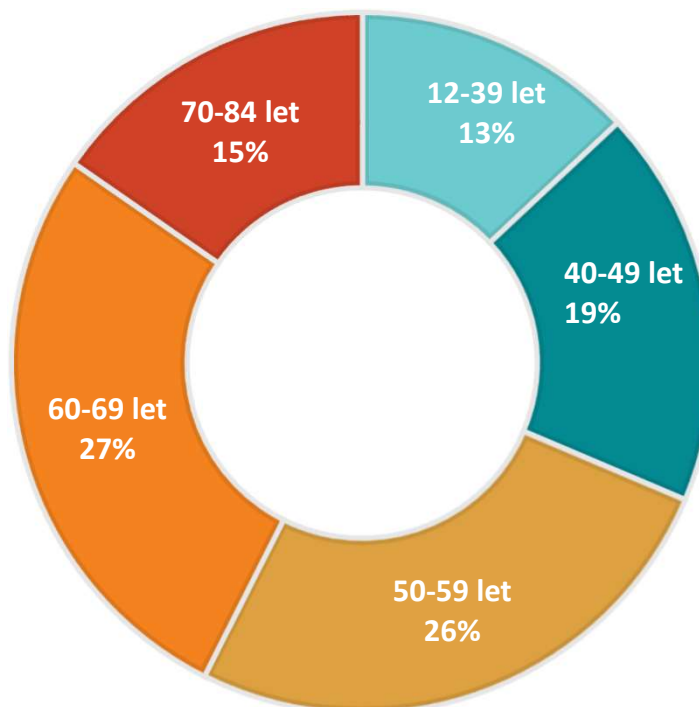

SIGNÁL RÁDIO

- Nadregionální rádio, hraje osvědčené hudební hity a vysílá důležité regionální informace.
- Rádio pro dobrou náladu svých posluchačů. Zasahuje posluchače primárně ve věkové skupině 40 a více let především v Čechách, ale i na Vysočině a Brněnsku.
- **TÝDENNÍ POSLECH 45 tis.**
ZÁSAH 16 tis. POSLUCHAČŮ DENNĚ

GENDER

VĚKOVÝ PROFIL

SOCIOEKONOMICKÝ STATUS

Signál Radio - obchodní okruhy

- střední Čechy ● /STČ/
- Praha ● /PHA/
- Brno ● /BR/

Signál radio 2022

* mapa pokrytí dle normy ITU-370 CA