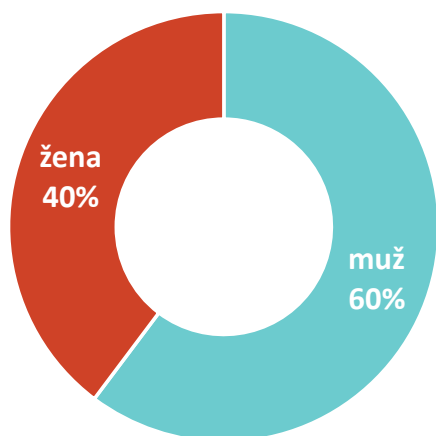

SIGNÁL RÁDIO

- Nadregionální rádio, hraje osvědčené hudební hity a vysílá důležité regionální informace.
- Rádio pro dobrou náladu svých posluchačů. Zasahuje posluchače primárně ve věkové skupině 40 a více let především v Čechách, ale i na Vysočině a Brněnsku.
- **TÝDENNÍ POSLECH 45 tis.**
ZÁSAH 16 tis. POSLUCHAČŮ DENNĚ

GENDER

VĚKOVÝ PROFIL

SOCIOEKONOMICKÝ STATUS

Signál Radio - obchodní okruhy

- střední Čechy ● /STČ/
- Praha ● /PHA/
- Brno ● /BR/

Signál radio 2022

* mapa pokrytí dle normy ITU-370 CA