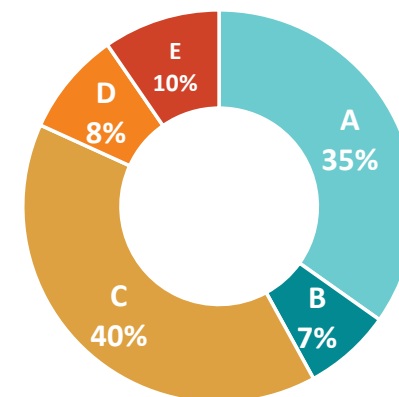

SOCIOEKONOMICKÝ STATUS