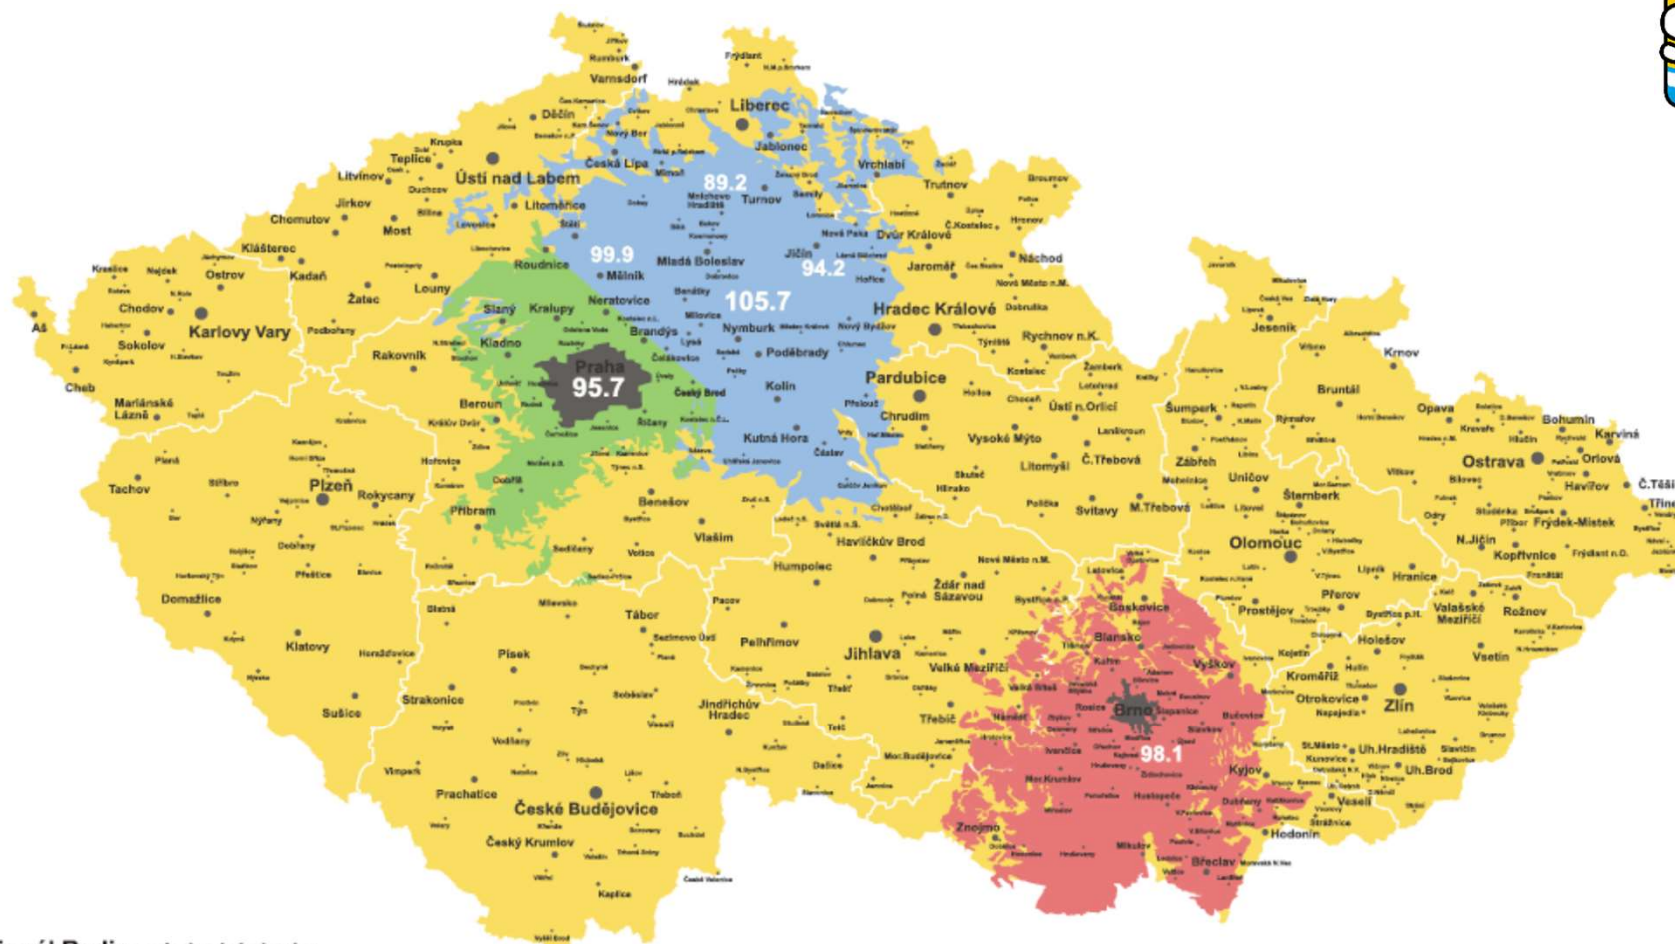

SIGNÁL RÁDIO

- Nadregionální rádio, hraje osvědčené hudební hity a vysílá důležité regionální informace.
- Rádio pro dobrou náladu svých posluchačů. Zasahuje posluchače primárně ve věkové skupině 40 a více let především v Čechách, ale i na Vysočině a Brněnsku.
- **TÝDENNÍ POSLECH 45 tis.**
ZÁSAH 16 tis. POSLUCHAČŮ DENNĚ

GENDER

VĚKOVÝ PROFIL

SOCIOEKONOMICKÝ STATUS

Signál Radio - obchodní okruhy

- střední Čechy ● /STČ/
- Praha ● /PHA/
- Brno ● /BR/

Signál radio 2022

* mapa pokrytí dle normy ITU-370 CA