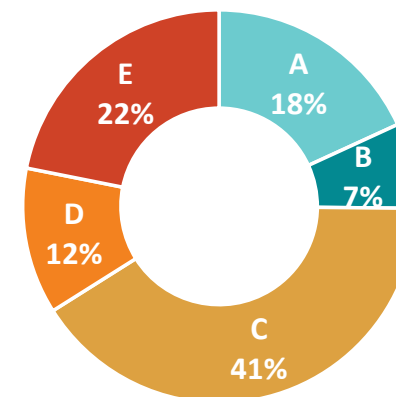

SOCIOEKONOMICKÝ STATUS