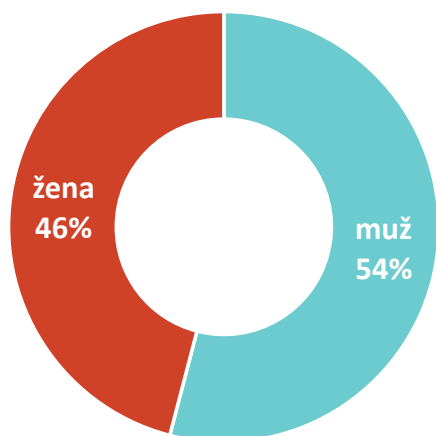

RÁDIO KISS

- Tradiční značka českého rozhlasového trhu, dosahuje vysoké znalosti mezi posluchači rádií.
- Zasahuje zejména cílovou skupinu posluchačů 25 - 40 let – aktivní, mladé, ale dospělé lidi, kteří startují svoji kariéru a jsou plni sil a energie.
- **TÝDENNÍ POSLECH 1,089 tis.**
ZÁSAH 519 tis. POSLUCHAČŮ DENNĚ

GENDER

VĚKOVÝ PROFIL

SOCIOEKONOMICKÝ STATUS

Seznam okruhů regionálních odpojení:

Kiss Praha, střední Čechy: Praha 98,1 FM; Beroun 106,3 FM

Kiss Severozápadní Čechy: Děčín 97,1 FM; Chomutov 97,1 FM; Lovosice 97,5 FM; Teplice 97,4 FM; Ústí nad Labem 99,8 FM; Louny 107,0 FM; Most 105,1 FM