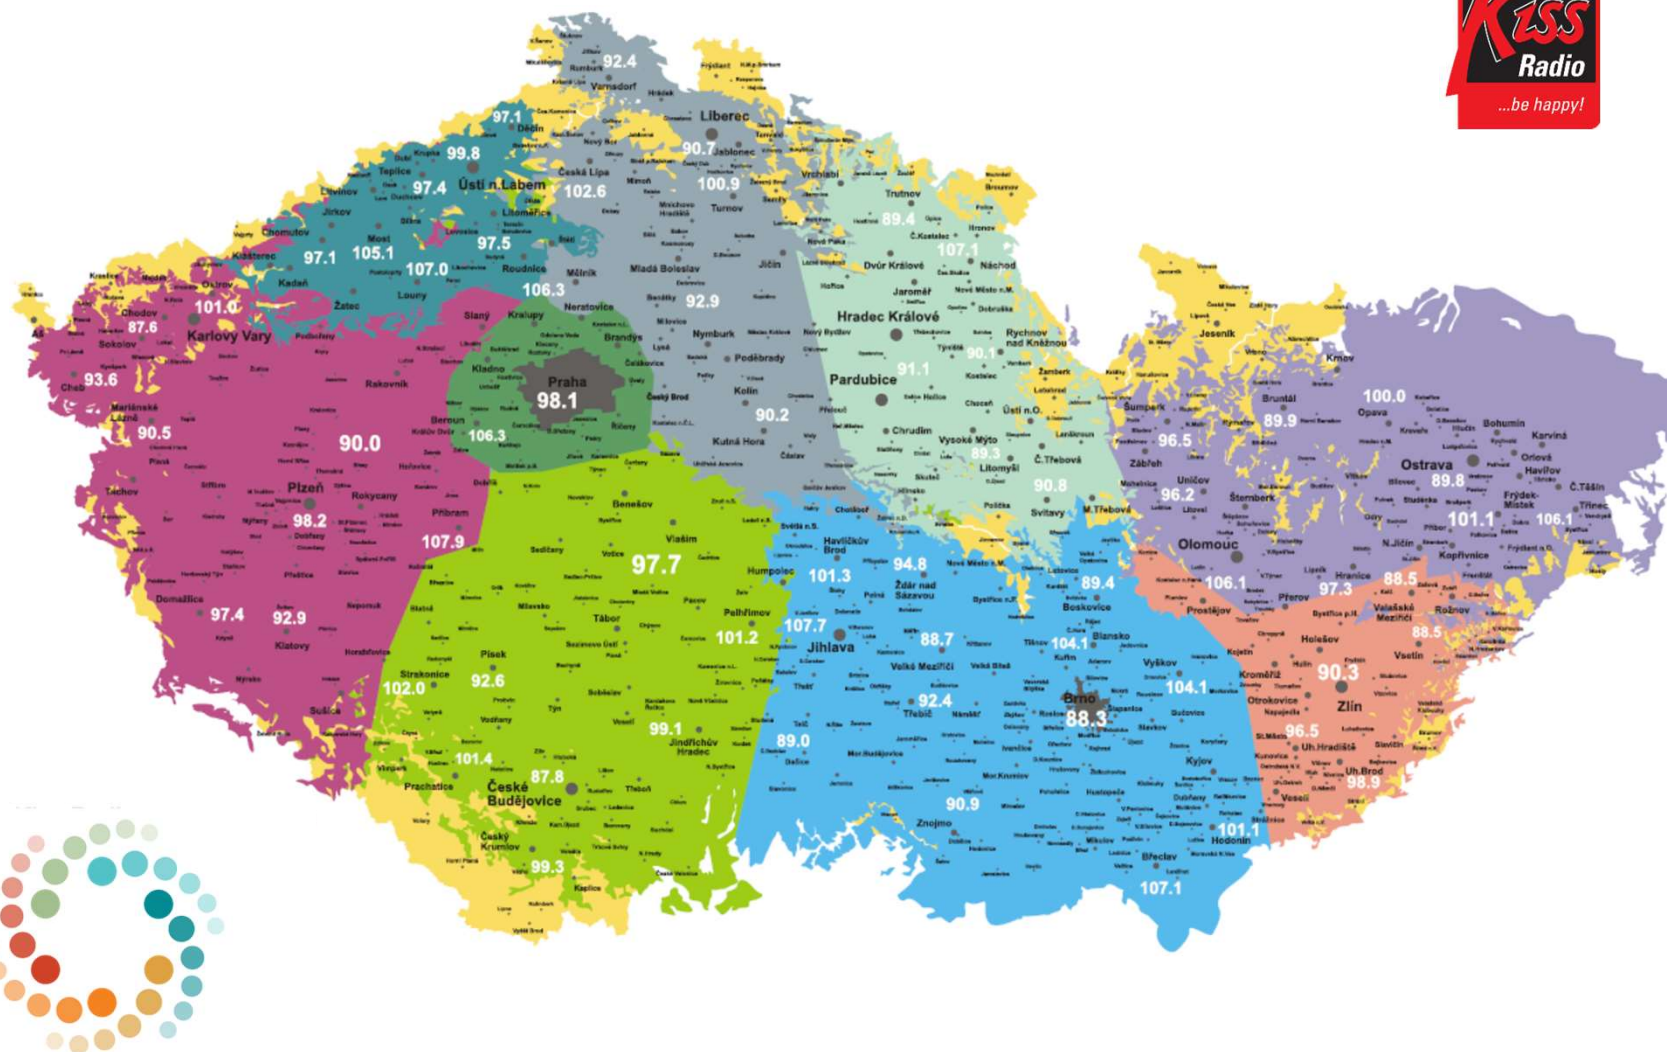

RÁDIO KISS

- Tradiční značka českého rozhlasového trhu, dosahuje vysoké znalosti mezi posluchači rádií.
- Zasahuje zejména cílovou skupinu posluchačů 25 - 40 let – aktivní, mladé, ale dospělé lidi, kteří startují svoji kariéru a jsou plni sil a energie.
- **TÝDENNÍ POSLECH 1,089 tis.**
ZÁSAH 519 tis. POSLUCHAČŮ DENNĚ

GENDER

VĚKOVÝ PROFIL

SOCIOEKONOMICKÝ STATUS

Seznam okruhů regionálních odpojení:

Kiss Praha, střední Čechy: Praha 98,1 FM; Beroun 106,3 FM

Kiss Severozápadní Čechy: Děčín 97,1 FM; Chomutov 97,1 FM; Lovosice 97,5 FM; Teplice 97,4 FM; Ústí nad Labem 99,8 FM; Louny 107,0 FM; Most 105,1 FM

Kiss Severní Čechy: Mladá Boleslav 92,9 FM; Česká Lípa 102,6 FM; Kutná Hora 90,2 FM; Liberec 90,7 FM; Rumburk 92,4 FM

Kiss Východní Čechy: Hradec Králové 91,1 FM; Náchod 107,1 FM; Trutnov 89,4 FM

Kiss Morava – jih: Brno 88,3 FM; Blansko 104,1 FM; Znojmo 90,9 FM; Vyškov 104,1 FM; Jihlava-Holý vrch 107,7 FM; Žďár nad Sázavou 94,8 FM; Třebíč 92,4 FM; Velké Meziříčí 88,7 FM; Dačice 89,0 FM; Svitavy 90,8 FM; Hodonín 101,1 FM; Břeclav 107,1 FM; Boskovice 89,4 FM

Kiss Morava – východ: Zlín 90,3 FM; Uherské Hradiště 96,5 FM; Uherský Brod 98,9 FM; Valašské Meziříčí 88,5 FM; Vsetín 88,5 FM

Kiss Morava – sever: Frýdek-Místek 101,1 FM; Bruntál 89,9 FM; Mohelnice 96,2 FM; Olomouc 106,1 FM; Opava 100,0 FM; Ostrava 89,8 FM; Šumperk 96,5 FM; Třinec 106,1 FM