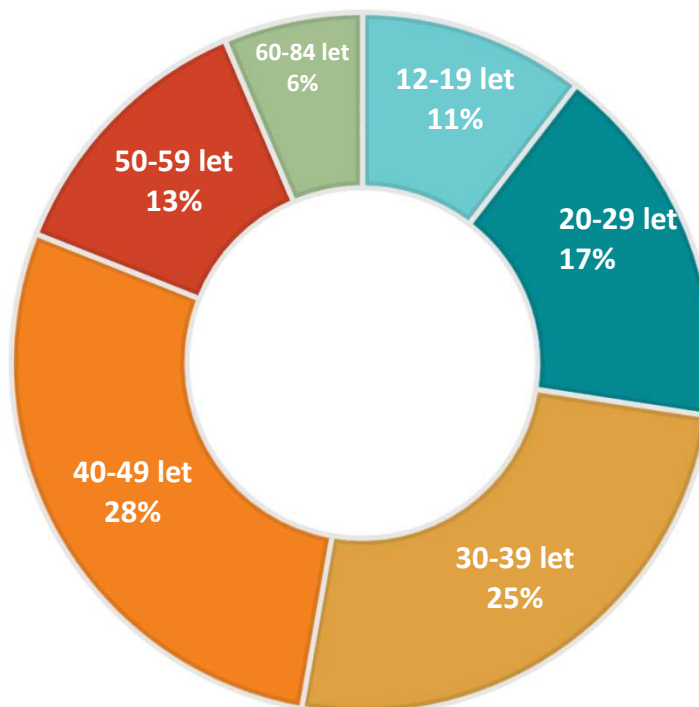

RÁDIO KISS

- Tradiční značka českého rozhlasového trhu, dosahuje vysoké znalosti mezi posluchači rádií.
- Zasahuje zejména cílovou skupinu posluchačů 25 - 40 let – aktivní, mladé, ale dospělé lidi, kteří startují svoji kariéru a jsou plni sil a energie.
- **TÝDENNÍ POSLECH 1,089 tis.**
ZÁSAH 519 tis. POSLUCHAČŮ DENNĚ

GENDER

VĚKOVÝ PROFIL

SOCIOEKONOMICKÝ STATUS

Seznam okruhů regionálních odpojení:

Kiss Praha, střední Čechy: Praha 98,1 FM; Beroun 106,3 FM

Kiss Severozápadní Čechy: Děčín 97,1 FM; Chomutov 97,1 FM; Lovosice 97,5 FM; Teplice 97,4 FM; Ústí nad Labem 99,8 FM; Louny 107,0 FM; Most 105,1 FM