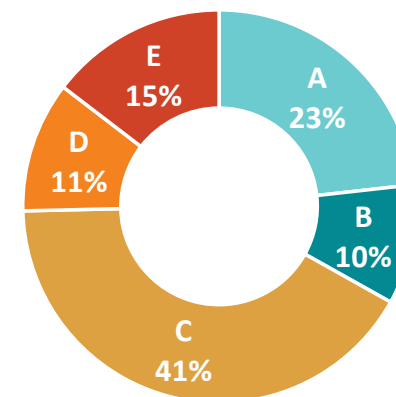

SOCIOEKONOMICKÝ STATUS