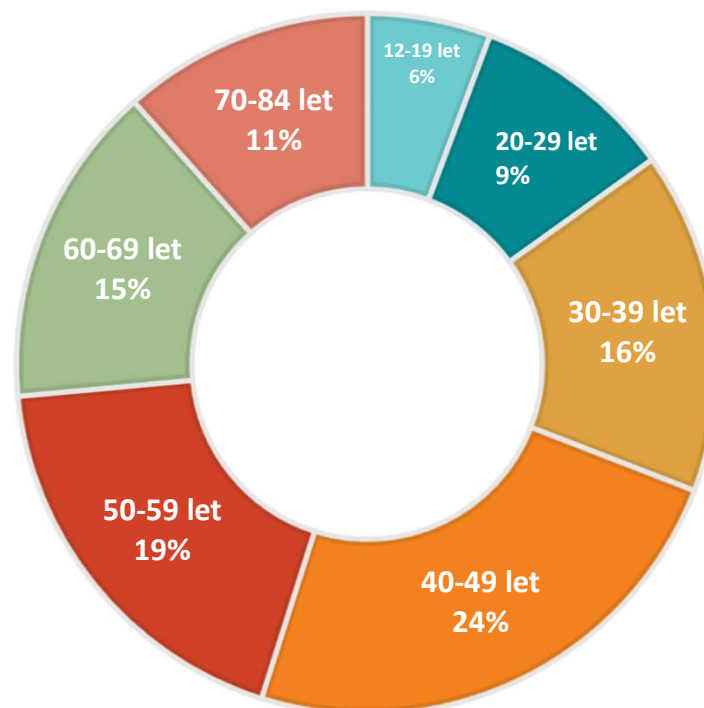

# FREKVENCE 1

Frekvence **1**

- Mix hudby, zpravodajství, originální zábavy a show
- Pokrytí celé ČR s možností odpojení pro cílené regionální kampaně / Vysílání plné soutěží, rozhovorů, rubrik a pořadů / Lídr dopoledního vysílání / Posluchači 35-54 let
- **TÝDENNÍ POSLECH 869 tis.**  
**ZÁSAH 411 tis. POSLUCHAČŮ DENNĚ**

# FREKVENCE 1 – CÍLOVÁ SKUPINA

## GENDER

## VĚKOVÝ PROFIL