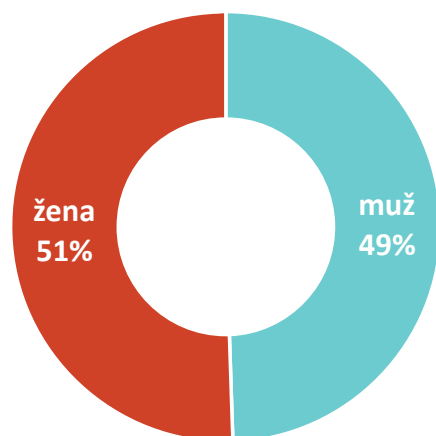

FREKVENCE 1 – CÍLOVÁ SKUPINA

GENDER