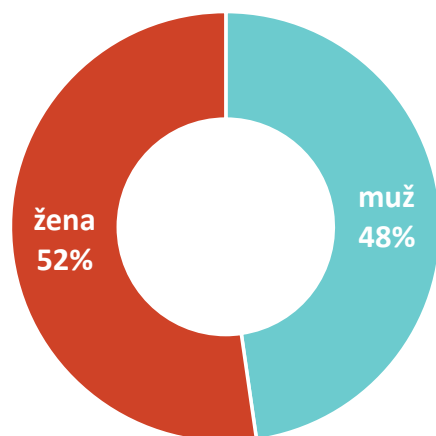

GENDER

VĚKOVÝ PROFIL

SOCIOEKONOMICKÝ STATUS