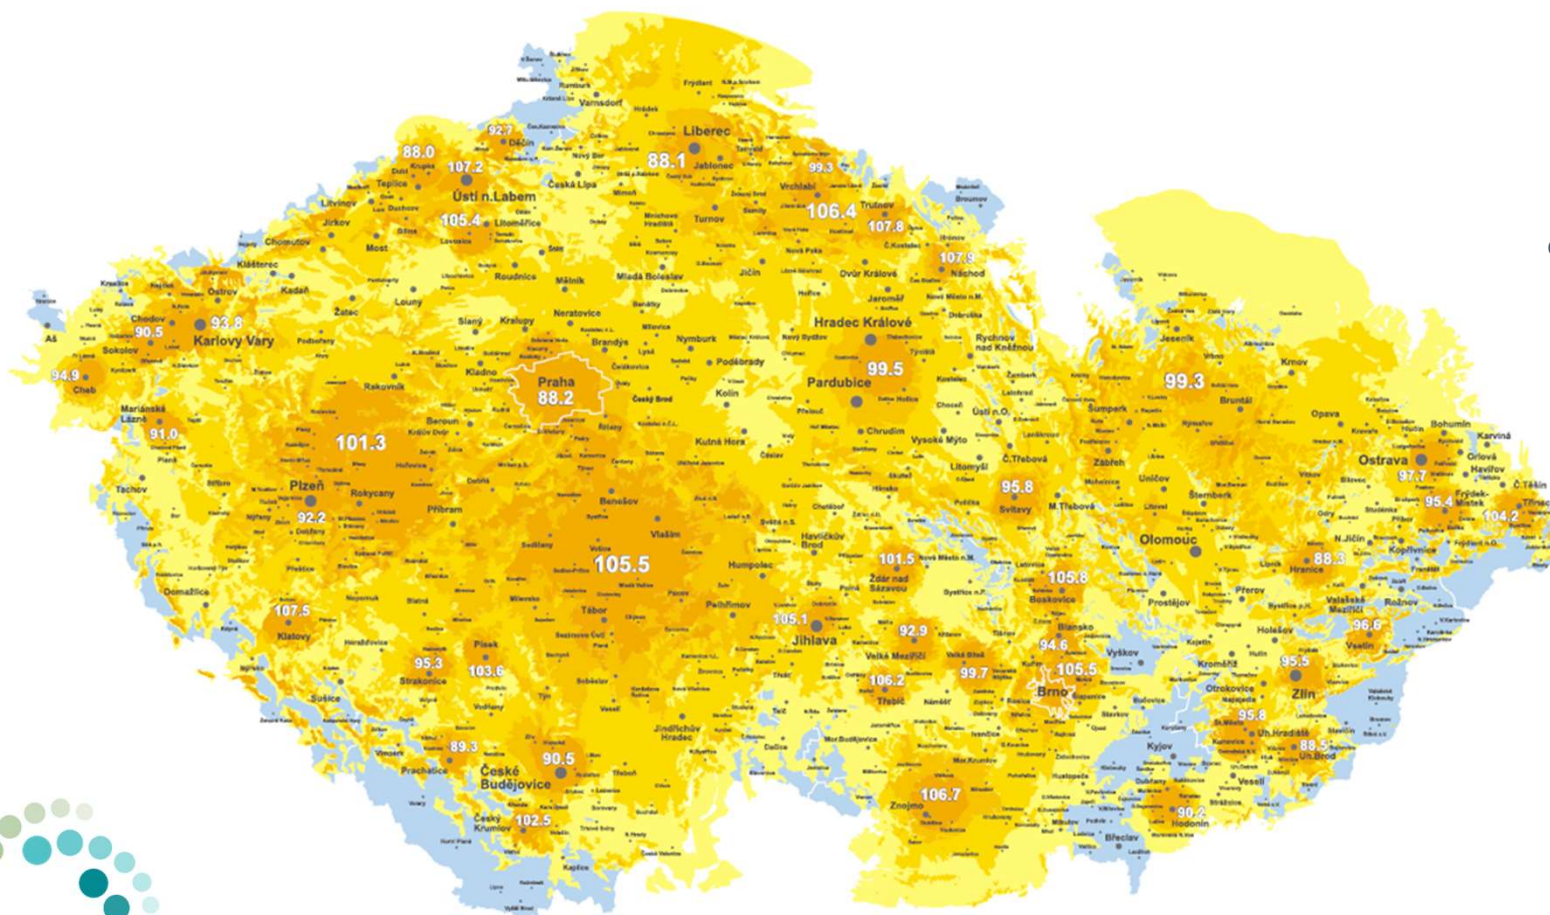

GENDER

VĚKOVÝ PROFIL

SOCIOEKONOMICKÝ STATUS

Seznam okruhů regionálních odpojení:

Praha a Střední Čechy: 88,2 + 105,5 + 101,5 FM

České Budějovice: 90,5 + 95,3 + 89,3 + 102,5 + 103,6 FM

Karlovy Vary: 93,8 + 91,0 + 90,5 + 94,9 FM

Plezeň: 101,3 + 92,2 + 107,5 FM

Severní Čechy Ústí n. L.: 88,0 + 107,2 + 105,4 + 92,7 FM

Severní Čechy Liberec: 88,1 FM

Pardubicko: 99,5 FM

Hradecko: 106,4 + 99,3 + 107,8 + 107,9 FM

Jižní Morava: 105,5 + 106,7 + 94,6 + 99,7 FM