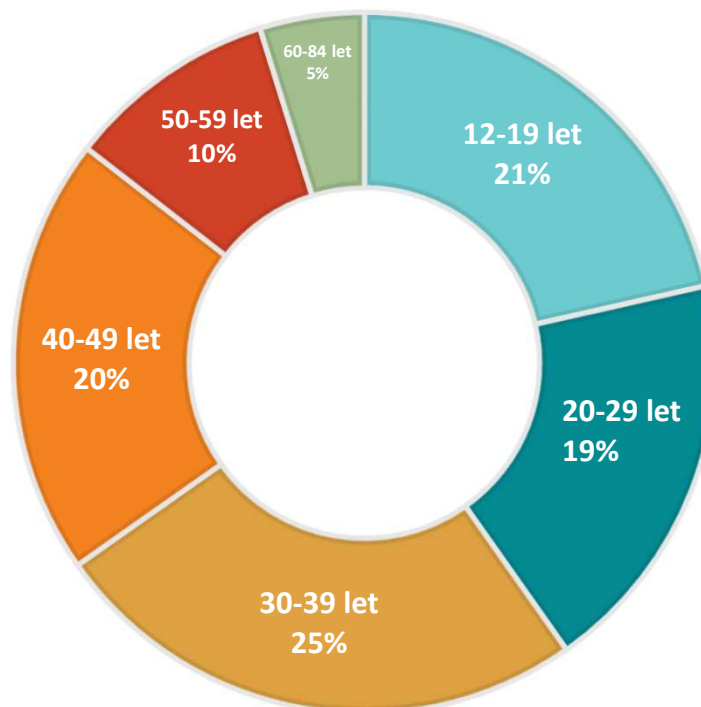

EVROPA 2

EVROPA 2

- Nejposlouchanější hudební rádio pro mladé!
- Špičkoví moderátoři / Odpojení pro regionální kampaně / Top výhry a soutěže, jedinečné eventy / Jedna hvězda vedle druhé / Nejlepší songy, maximum muziky, nejzářivější stars světové hudební scény.
- TÝDENNÍ POSLECH **1 493 tis.**
ZÁSAH **656 tis.** POSLUCHAČŮ DENNĚ

GENDER

VĚKOVÝ PROFIL

SOCIOEKONOMICKÝ STATUS

Seznam okruhů regionálních odpojení:

Praha a Střední Čechy: 88,2 + 105,5 + 101,5 FM

České Budějovice: 90,5 + 95,3 + 89,3 + 102,5 + 103,6 FM

Karlovy Vary: 93,8 + 91,0 + 90,5 + 94,9 FM