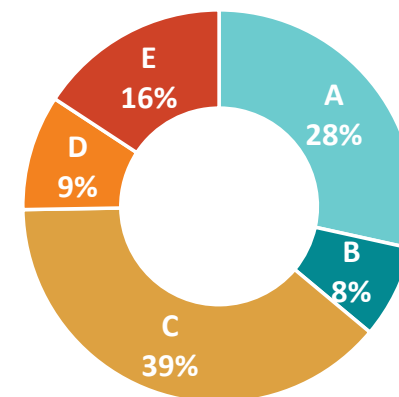

SOCIOEKONOMICKÝ STATUS