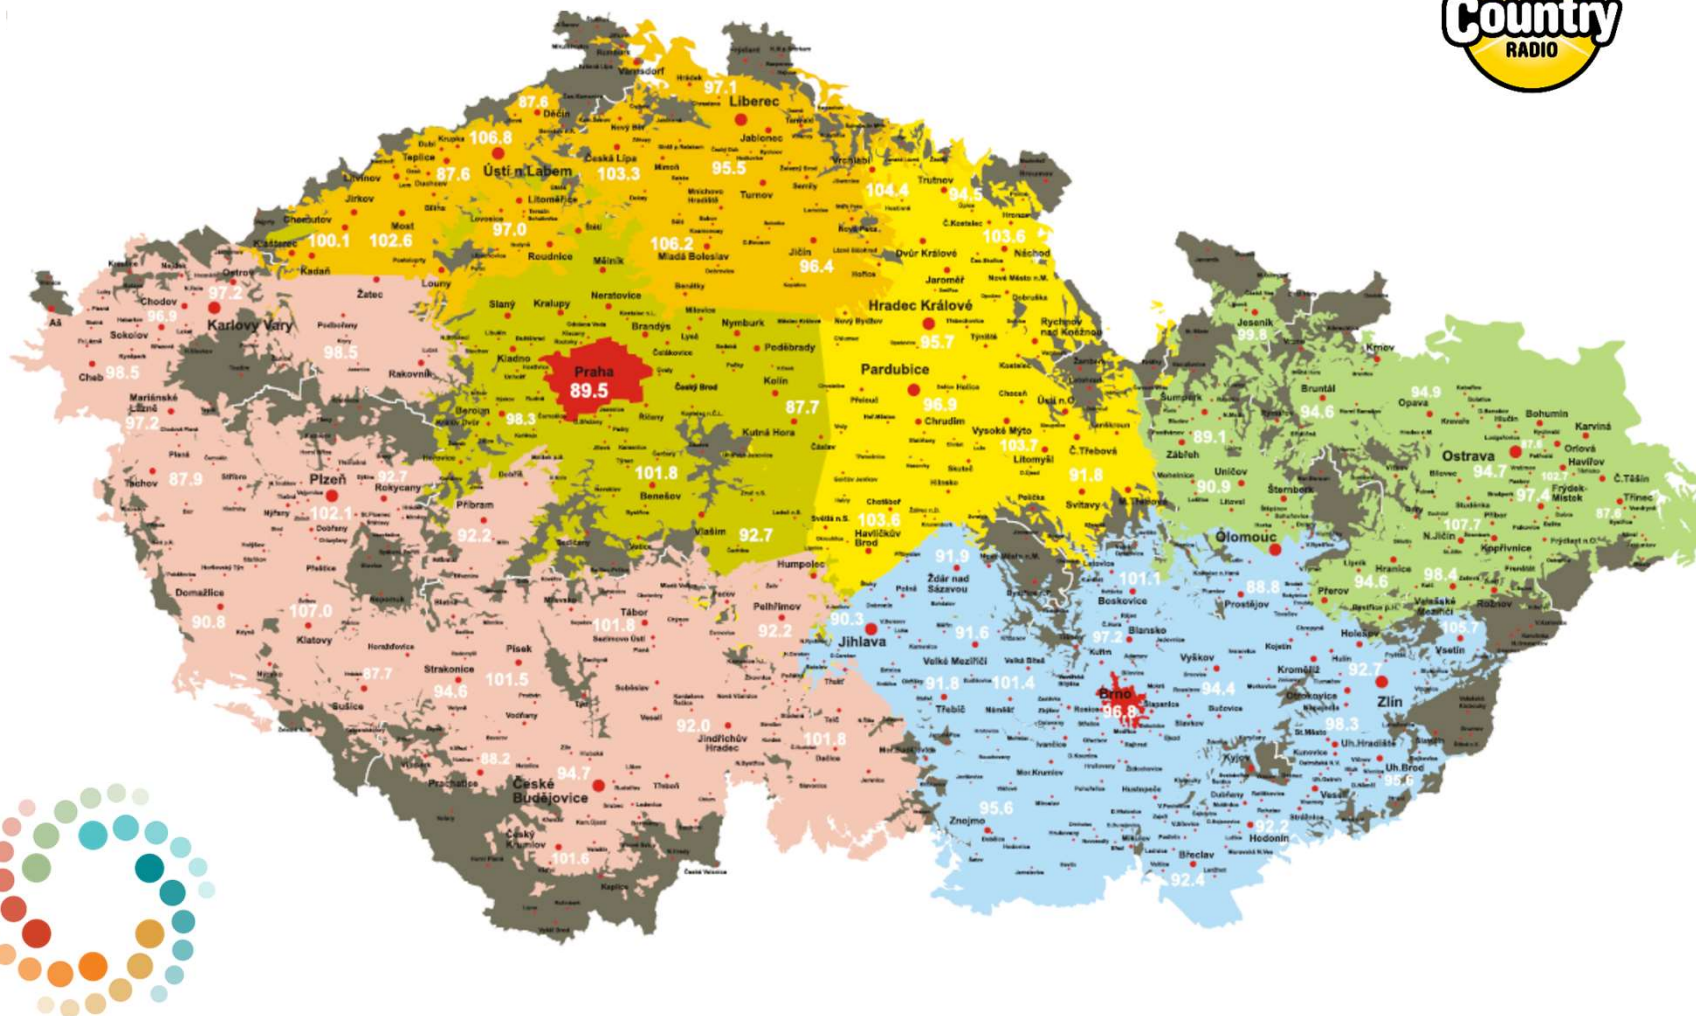

COUNTRY RÁDIO – CÍLOVÁ SKUPINA

GENDER

VĚKOVÝ PROFIL

SOCIOEKONOMICKÝ STATUS

Seznam okruhů regionálních odpojení:

PRAHA A STŘEDNÍ ČECHY: Praha 89,5 FM / 106,2 MHz;
Kutná Hora 87,7 FM; Mladá Boleslav 106,2 FM;
Benešov 101,8 FM; Beroun 98,3 FM

SEVERNÍ ČECHY: Česká Lípa 103,3 FM; Most 102,6 FM;
Ústí nad Labem 106,8 FM; Děčín 87,6 FM; Teplice
87,6 FM; Liberec Výšina 97,1 FM; Liberec-Javorník
95,5 FM; Chomutov 100,1 FM; Lovosice 97,0 FM;
Mladá Boleslav 106,2 FM, Jičín 96,4 FM

VÝCHODNÍ ČECHY: Hradec Králové 95,7 FM; Pardubice
96,9 FM; Chotěboř 103,6 FM; Trutnov 94,5 FM;
Trutnov 104,4 FM; Náchod 103,6 FM; Svitavy 91,8 FM

JIHOZÁPAD: Tábor 101,8 FM; Rokycany 92,7 FM; Plzeň
102,1 FM; Písek 101,5 FM; Strakonice 94,6 FM; České
Budějovice 94,7 FM; Jindřichův Hradec 92,0 FM; Český
Krumlov 101,6 FM; Telč 101,8 FM; Cheb 98,5 FM;
Karlovy Vary 97,2 FM; Tachov 87,9 FM; Klatovy 107,0
FM; Příbram 92,2 FM; Pelhřimov 92,2 FM; Rakovník
98,5 FM; Sokolov 96,9 FM; Sušice 87,7 FM

MORAVA SEVER: Ostrava 94,7 FM; Ostrava-Slezská
Ostrava 87,6 FM; Trinec-Godula 97,4 FM; Havířov
102,7 FM; Opava 94,9 FM; Šumperk 89,1 FM; Jeseník-
město 99,8 FM; Mohelnice 90,9 FM; Trinec 87,6 FM;
Valašské Meziříčí-Štěpánov 98,4 FM