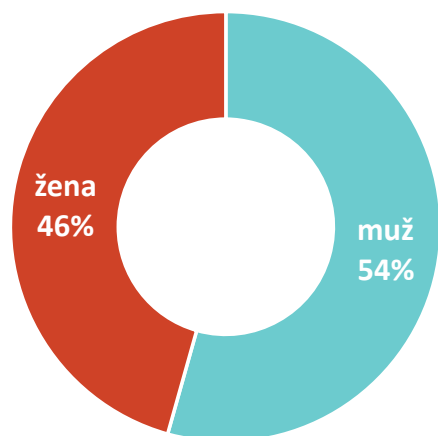

COUNTRY RÁDIO

- První a nejsilnější rádio formátu country a folk v ČR.
- Oslovuje zejména populaci 40+, která je právě na vrcholu kariéry. Vysoký podíl posluchačů je z řad top manažerů a soukromých podnikatelů.
- **TÝDENNÍ POSLECH 527 tis.**
ZÁSAH 231 tis. POSLUCHAČŮ DENNĚ

COUNTRY RÁDIO – CÍLOVÁ SKUPINA

GENDER

VĚKOVÝ PROFIL

SOCIOEKONOMICKÝ STATUS

Seznam okruhů regionálních odpojení:

PRAHA A STŘEDNÍ ČECHY: Praha 89,5 FM / 106,2 MHz;
Kutná Hora 87,7 FM; Mladá Boleslav 106,2 FM;
Benešov 101,8 FM; Beroun 98,3 FM