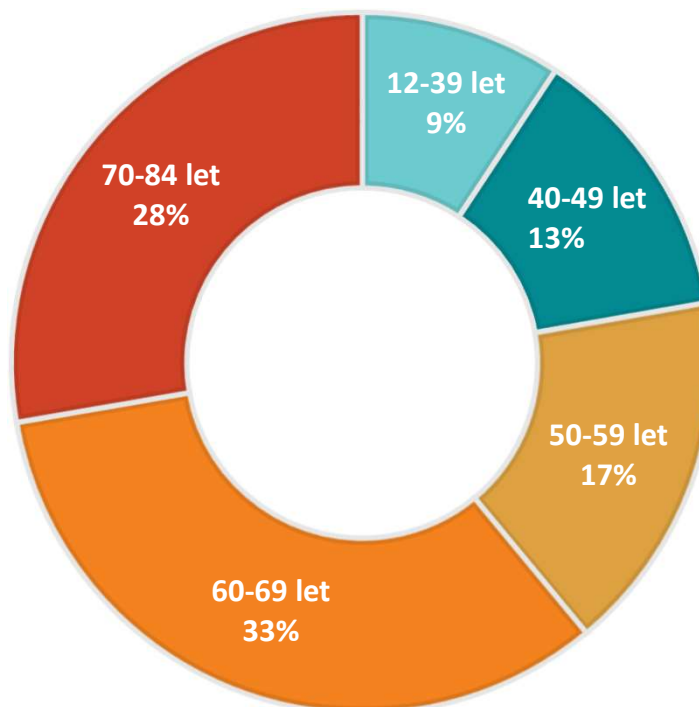

COUNTRY RÁDIO

- První a nejsilnější rádio formátu country a folk v ČR.
- Oslovuje zejména populaci 40+, která je právě na vrcholu kariéry. Vysoký podíl posluchačů je z řad top manažerů a soukromých podnikatelů.
- **TÝDENNÍ POSLECH 527 tis.**
ZÁSAH 231 tis. POSLUCHAČŮ DENNĚ

COUNTRY RÁDIO – CÍLOVÁ SKUPINA

GENDER

VĚKOVÝ PROFIL

SOCIOEKONOMICKÝ STATUS

Seznam okruhů regionálních odpojení:

PRAHA A STŘEDNÍ ČECHY: Praha 89,5 FM / 106,2 MHz;
Kutná Hora 87,7 FM; Mladá Boleslav 106,2 FM;
Benešov 101,8 FM; Beroun 98,3 FM