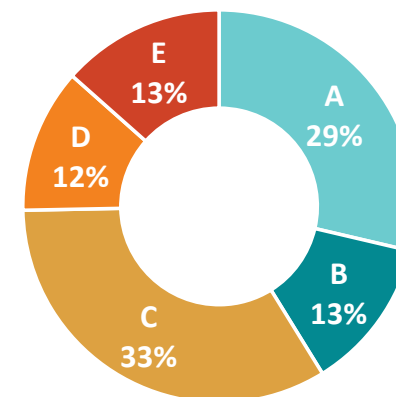

COUNTRY RÁDIO – CÍLOVÁ SKUPINA

GENDER

VĚKOVÝ PROFIL

SOCIOEKONOMICKÝ STATUS

Seznam okruhů regionálních odpojení:

PRAHA A STŘEDNÍ ČECHY: Praha 89,5 FM / 106,2 MHz;
Kutná Hora 87,7 FM; Mladá Boleslav 106,2 FM;
Benešov 101,8 FM; Beroun 98,3 FM