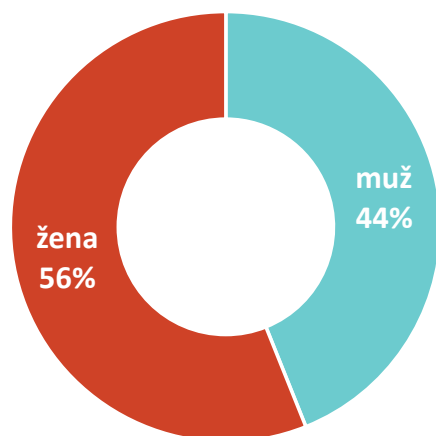

RÁDIO ČAS

RADIO ČAS

- Nejznámější lokální rádiová značka na moravském rozhlasovém trhu.
- Originální mix zahraničních i domácích megahitů od 90. let do současnosti. Od roku 1998 baví a informuje posluchače na celé Moravě.
- Oslovuje zejména populaci ve věku 35-55 let, aktivních dospělých lidí.
- **TÝDENNÍ POSLECH 166 tis.**
ZÁSAH 68 tis. POSLUCHAČŮ DENNĚ

GENDER

VĚKOVÝ PROFIL

SOCIOEKONOMICKÝ STATUS

Seznam okruhů regionálních odpojení:

Čas Ostravsko + Slezsko:

Ostrava a okolí 92,8 FM; Opavsko 90,6 FM; Bruntálsko a Krnovsko 95,9 FM; Havířov 98,3 FM; Frýdecko-Místeco 102,4 FM; Karvinsko 98,3 FM; Třinecko 98,3 FM; Těšínsko 98,3 FM