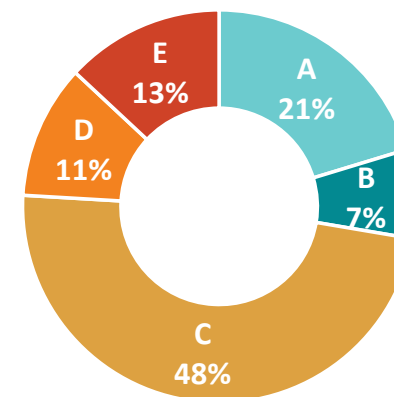

SOCIOEKONOMICKÝ STATUS