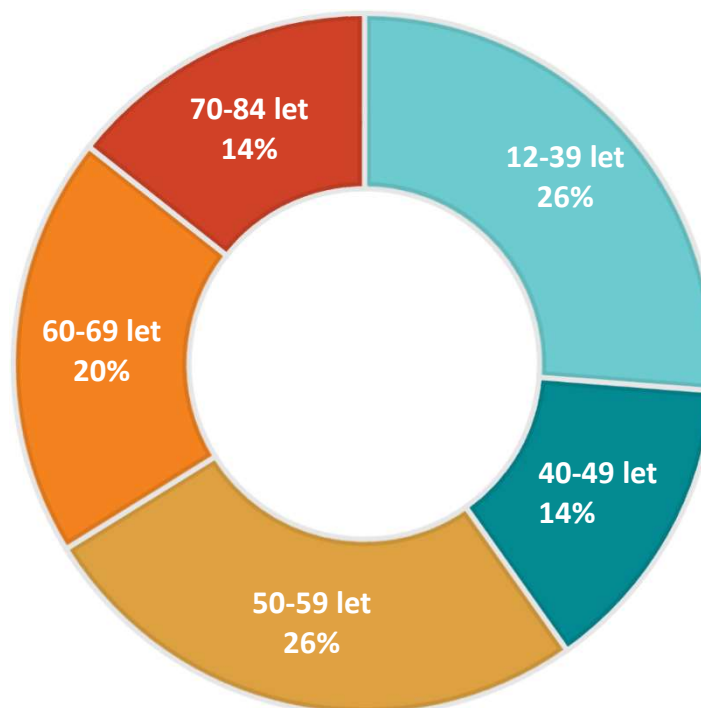

RÁDIO ČAS

RADIO ČAS

- Nejznámější lokální rádiová značka na moravském rozhlasovém trhu.
- Originální mix zahraničních i domácích megahitů od 90. let do současnosti. Od roku 1998 baví a informuje posluchače na celé Moravě.
- Oslovuje zejména populaci ve věku 35-55 let, aktivních dospělých lidí.
- **TÝDENNÍ POSLECH 166 tis.**
ZÁSAH 68 tis. POSLUCHAČŮ DENNĚ

GENDER

VĚKOVÝ PROFIL

SOCIOEKONOMICKÝ STATUS

Seznam okruhů regionálních odpojení:

Čas Ostravsko + Slezsko:

Ostrava a okolí 92,8 FM; Opavsko 90,6 FM; Bruntálsko a Krnovsko 95,9 FM; Havířov 98,3 FM; Frýdecko-Místeco 102,4 FM; Karvinsko 98,3 FM; Třinecko 98,3 FM; Těšínsko 98,3 FM