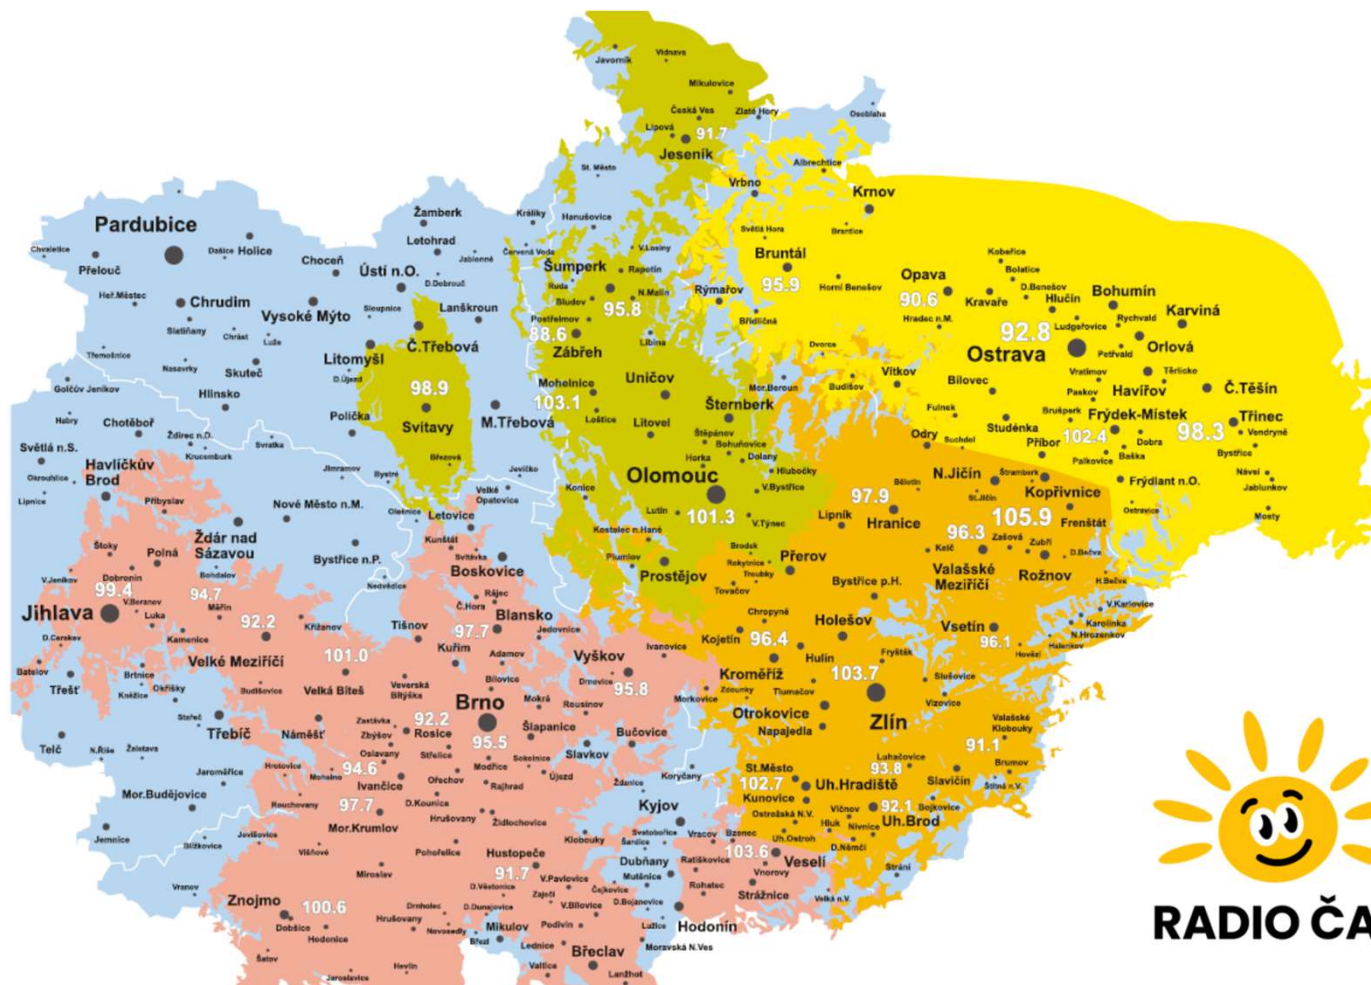

RÁDIO ČAS

RADIO ČAS

- Nejznámější lokální rádiová značka na moravském rozhlasovém trhu.
- Originální mix zahraničních i domácích megahitů od 90. let do současnosti. Od roku 1998 baví a informuje posluchače na celé Moravě.
- Oslovuje zejména populaci ve věku 35-55 let, aktivních dospělých lidí.
- **TÝDENNÍ POSLECH 166 tis.**
ZÁSAH 68 tis. POSLUCHAČŮ DENNĚ

GENDER

VĚKOVÝ PROFIL

SOCIOEKONOMICKÝ STATUS

Seznam okruhů regionálních odpojení:

Čas Ostravsko + Slezsko:

Ostrava a okolí 92,8 FM; Opavsko 90,6 FM; Bruntálsko a Krnovsko 95,9 FM; Havířov 98,3 FM; Frýdecko-Místeco 102,4 FM; Karvinsko 98,3 FM; Třinecko 98,3 FM; Těšínsko 98,3 FM

Čas Olomoucko:

Olomouc a okolí 101,3 FM; Jesenicko 91,7 FM; Zábřeh na Moravě 88,6 FM; Šumpersko 95,8 FM; Mohelnice a okolí 103,1 FM; Svitavy 98,9 FM

Čas JM (Brněnsko):

Brno 95,5 FM; Vyškov a okolí 95,8 FM; Blansko a okolí 97,7 FM; Znojmo 100,6 FM; Hustopeče 91,7 FM; Rosice 92,2 FM; Moravský Krumlov 97,7 FM; Oslavany 94,6 FM; Jihlava 99,4 FM; Měříň 94,7 FM; Velké Meziříčí 92,2 FM; Velká Bíteš 101 FM; Veselí nad Moravou 103,6 FM

Čas Morava Východ (Zlínsko, Valašsko):

Zlín a okolí 103,7 FM; Uherské Hradiště 102,7 FM; Valašské Klobouky 91,1 FM; Kroměříž 96,4 FM; Luhačovice 93,8 FM; Uherský Brod 92,1 FM; Novojičínsko 105,9 FM; Vsetínsko 96,1 FM; Valašské Meziříčí 96,3 FM; Hranice na Moravě 97,9 FM