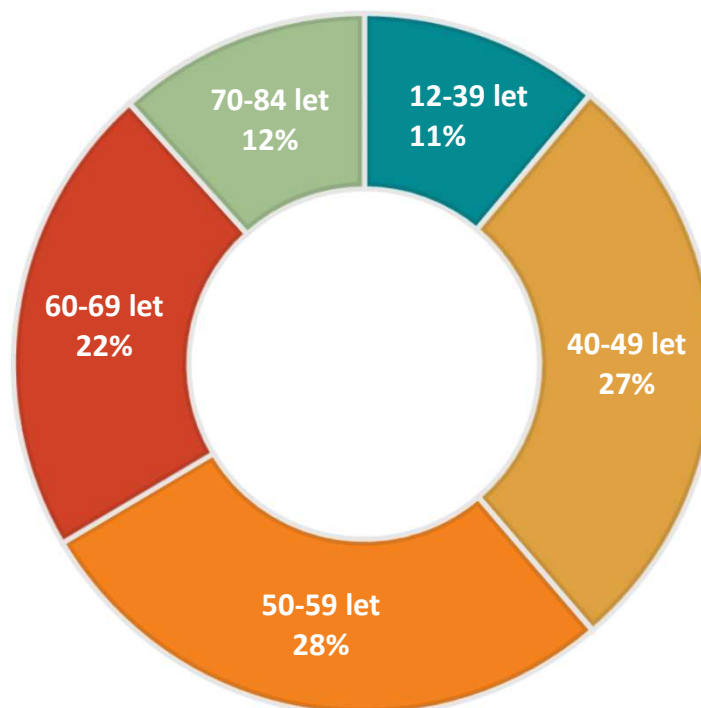

# RÁDIO BONTON

- Nejvíč českých písniček. Hraje nové i nezapomenutelné české melodie.
- Regionální rádio s velkým pokrytím Čech. Přináší dobrou náladu a vytváří příjemnou atmosféru pro poslech. Unikátní rádio ve svém hudebním formátu.
- **TÝDENNÍ POSLECH 59 tis.**  
**ZÁSAH 24 tis. POSLUCHAČŮ DENNĚ**

## GENDER

## VĚKOVÝ PROFIL