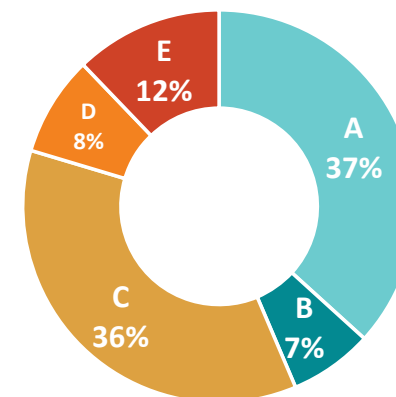

SOCIOEKONOMICKÝ STATUS