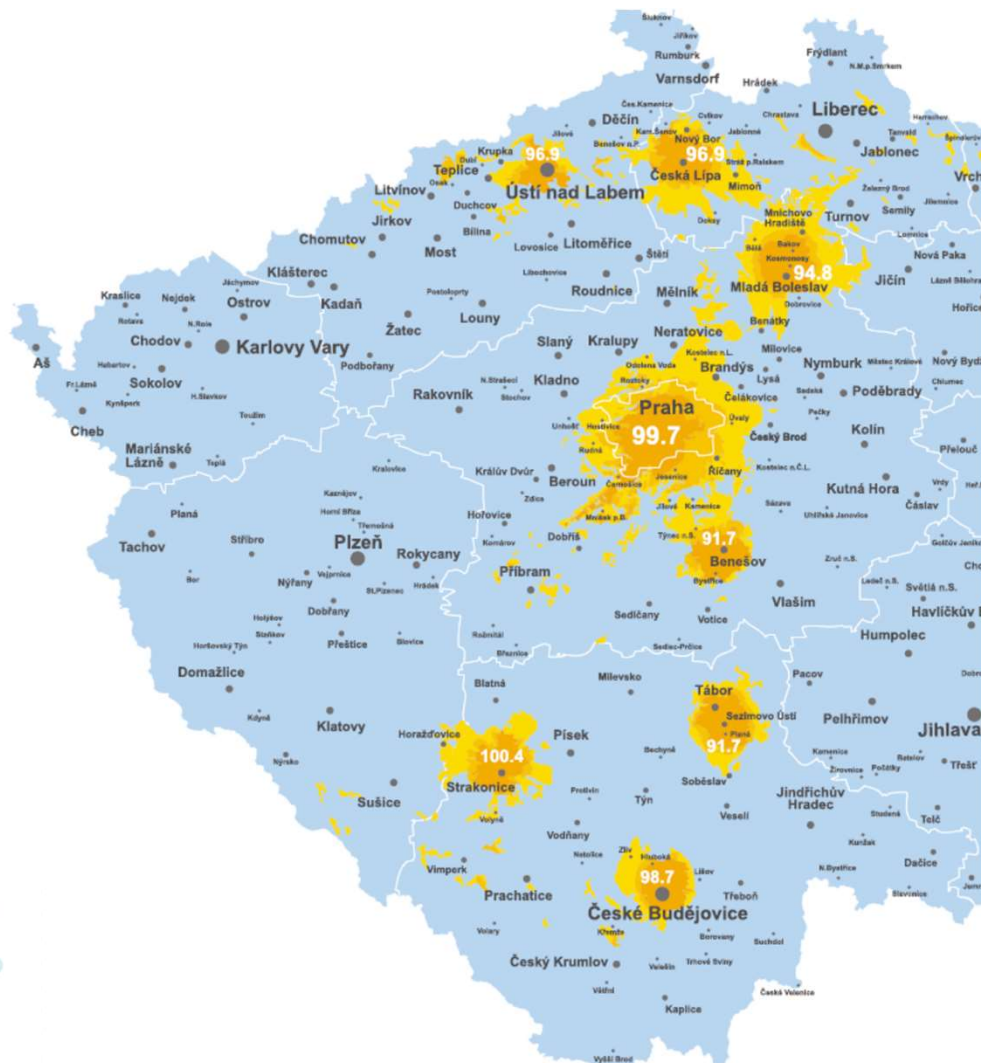

## GENDER

## VĚKOVÝ PROFIL

## SOCIOEKONOMICKÝ STATUS

Praha 99,7 FM  
Benešov 91,7 FM  
Česká Lípa 96,9 FM  
České Budějovice 98,7 FM  
Mladá Boleslav 94,8 FM  
Strakonice 100,4 FM  
Tábor 91,7 FM  
Ústí nad Labem 96,9 FM