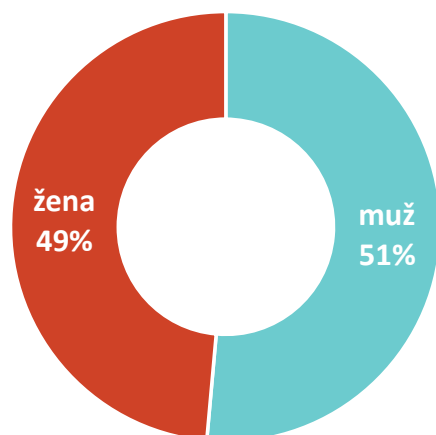

GENDER

VĚKOVÝ PROFIL

SOCIOEKONOMICKÝ STATUS