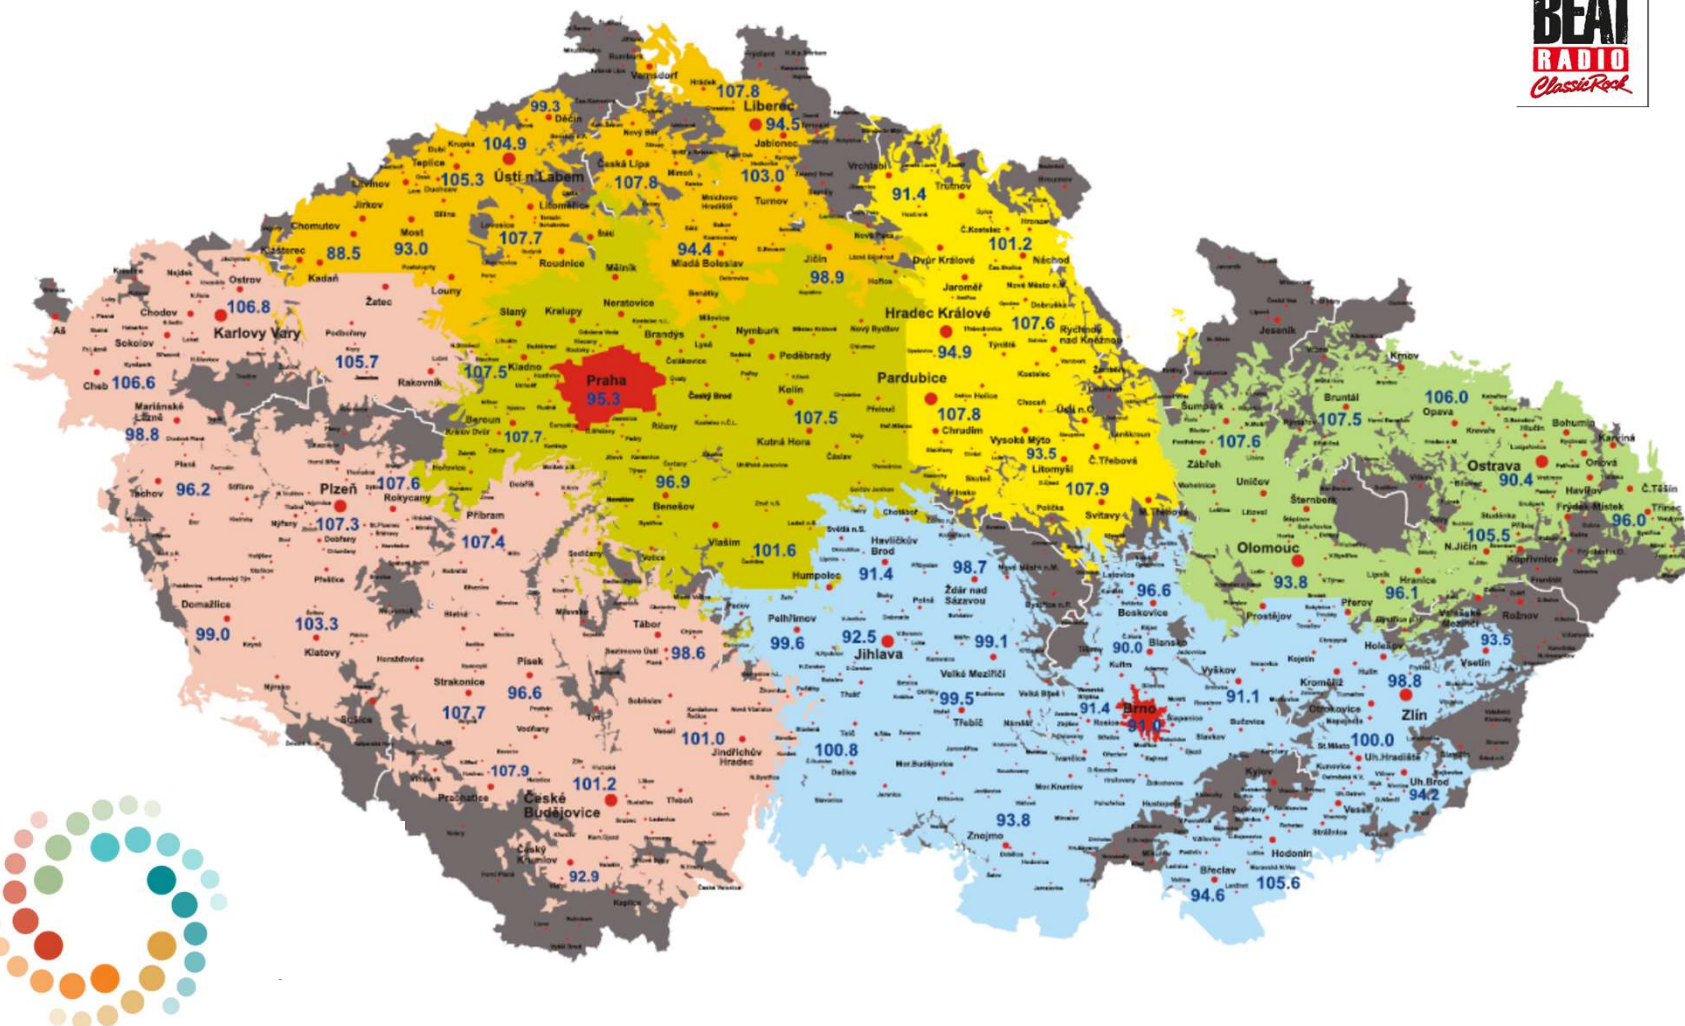

GENDER

VĚKOVÝ PROFIL

SOCIOEKONOMICKÝ STATUS

Seznam okruhů regionálních odpojení:

PRAHA A STŘEDNÍ ČECHY: Praha 95,3 FM; Benešov 99,9 FM; Kutná Hora 107,5 FM; Beroun 107,7 FM; Kladno 107,5 FM; Křivisourov 101,6 FM

SEVERNÍ ČECHY: Mladá Boleslav 94,4 FM; Děčín 99,3 FM; Lovosice 107,7 FM; Most 93 FM; Ústí nad Labem 104,9 FM; Chomutov 88,5 FM; Česká Lípa 107,8 FM; Jablonec nad Nisou 94,5 FM; Liberec-Vratislavice 107,8 FM; Teplice 105,3 FM; Turnov 103,0 FM, Jičín 98,9 FM

VÝCHODNÍ ČECHY: Pardubice 107,8 FM; Náchod 101,2 FM; Hradec Králové 94,9 FM; Rychnov nad Kněžnou 107,6 FM; Svitavy Opatov 107,9 FM; Trutnov 91,4 FM

JIHOZÁPADNÍ ČECHY: Příbram 107,4 FM; Plzeň 107,3 FM; České Budějovice 101,2 FM; Rakovník 105,7 FM; Rokycany 94,4 FM; Klatovy 103,3 FM; Tachov 96,2 FM; Karlovy Vary 106,8 FM; Cheb 106,6 FM; Tábor 98,6 FM; Jindřichův Hradec 101,0 FM; Strakonice 107,7 FM; Písek 96,6 FM; Český Krumlov 92,9 FM; Domažlice 106,5 FM

SEVERNÍ MORAVA: Ostrava 90,4 FM; Opava 106,0 FM; Třinec 96 FM; Olomouc 93,8 FM; Šumperk-Košlov 107,6 FM; Slavič 96,1 FM; Bruntál 107,5 FM; Nový Jičín 105,5 FM