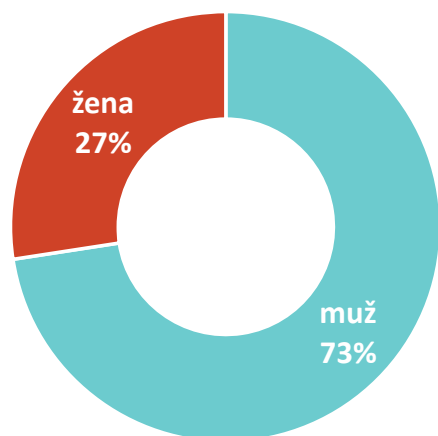

RÁDIO BEAT

- První rockové rádio v ČR.
- Poslouchají spíše muži, především ve věku 20-50 let. Většina jsou ekonomicky aktivní lidé s vyššími příjmy, často podnikatelé.
- **TÝDENNÍ POSLECH 539 tis.**
ZÁSAH 281 tis. POSLUCHAČŮ DENNĚ

GENDER

VĚKOVÝ PROFIL

SOCIOEKONOMICKÝ STATUS

Seznam okruhů regionálních odpojení:

PRAHA A STŘEDNÍ ČECHY: Praha 95,3 FM; Benešov 99,9 FM; Kutná Hora 107,5 FM; Beroun 107,7 FM; Kladno 107,5 FM; Křivisourov 101,6 FM