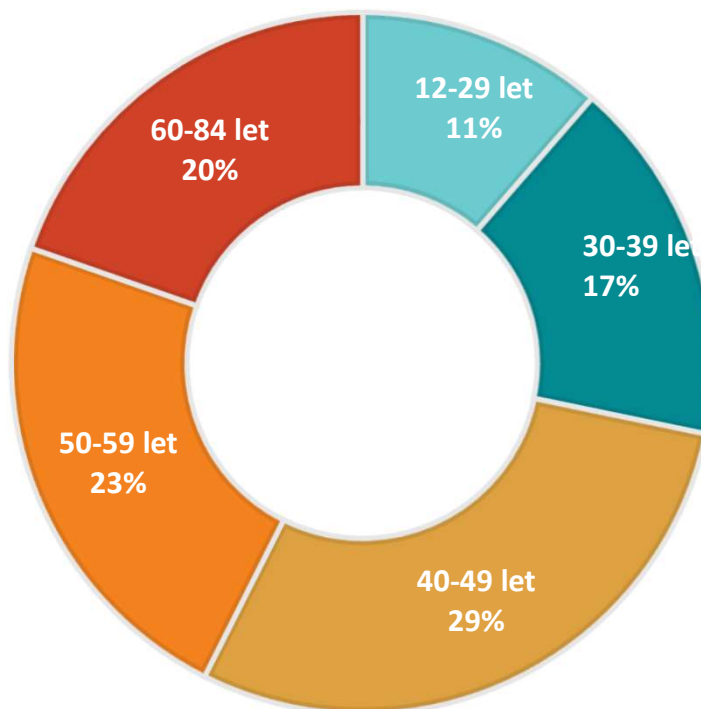

VĚKOVÝ PROFIL