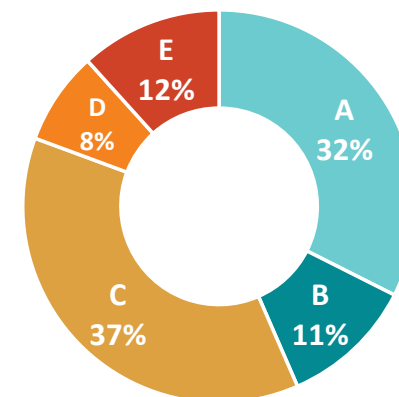

SOCIOEKONOMICKÝ STATUS