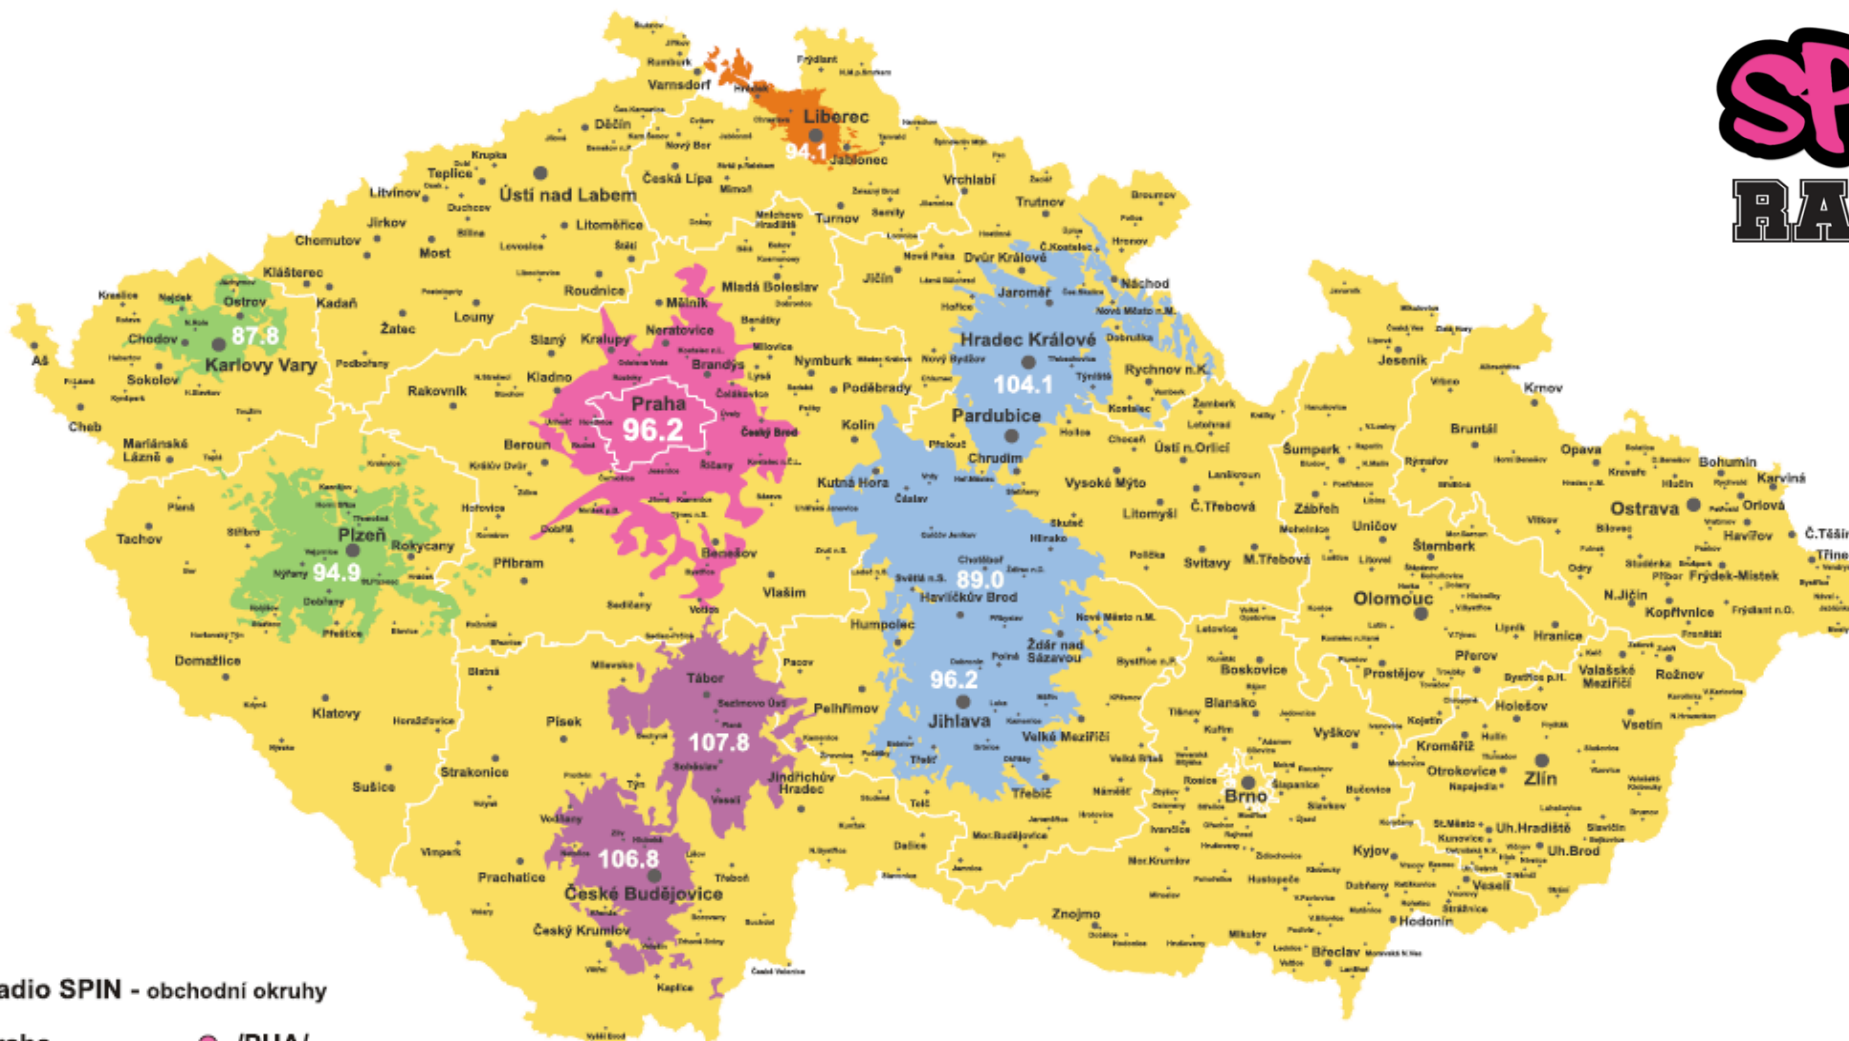

RADIO SPIN

- Komunitní rádio pro nejmladší posluchače, kteří žijí ve velkých městech. Hraje rap a hip-hop. **NEJVÍC RAPU V RAPUBLICE.**
- Posluchač rádia Spin je mladý a produktivní. Zná veškeré technologické novinky, které pravidelně a se zájmem sleduje.
- **TÝDENNÍ POSLECH 73 tis.**
ZÁSAH 31 tis. POSLUCHAČŮ DENNĚ

GENDER

VĚKOVÝ PROFIL

SOCIOEKONOMICKÝ STATUS

Radio SPIN - obchodní okruhy

- Praha ● /PHA/
- jižní Čechy ● /JČ/
- západní Čechy ● /ZČ/
- východní Čechy ● /VČ/
- Liberec ● /LIB/

Radio SPIN 2022

* mapa pokrytí dle normy ITU-370 CA