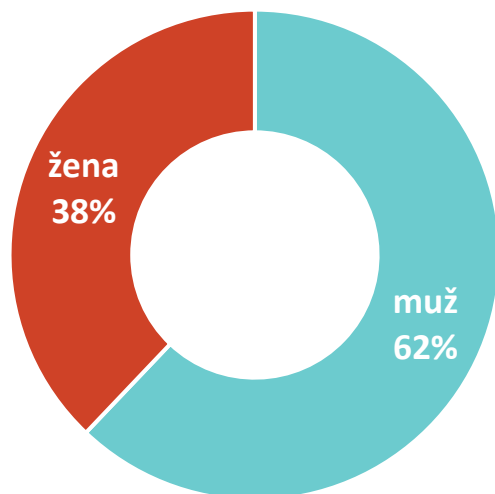

RADIO SPIN

- Komunitní rádio pro nejmladší posluchače, kteří žijí ve velkých městech. Hraje rap a hip-hop. **NEJVÍC RAPU V RAPUBLICE.**
- Posluchač rádia Spin je mladý a produktivní. Zná veškeré technologické novinky, které pravidelně a se zájmem sleduje.
- **TÝDENNÍ POSLECH 73 tis.**
ZÁSAH 31 tis. POSLUCHAČŮ DENNĚ

GENDER

VĚKOVÝ PROFIL

SOCIOEKONOMICKÝ STATUS

Radio SPIN - obchodní okruhy

- Praha ● /PHA/
- jižní Čechy ● /JČ/
- západní Čechy ● /ZČ/
- východní Čechy ● /VČ/
- Liberec ● /LIB/

Radio SPIN 2022

* mapa pokrytí dle normy ITU-370 CA