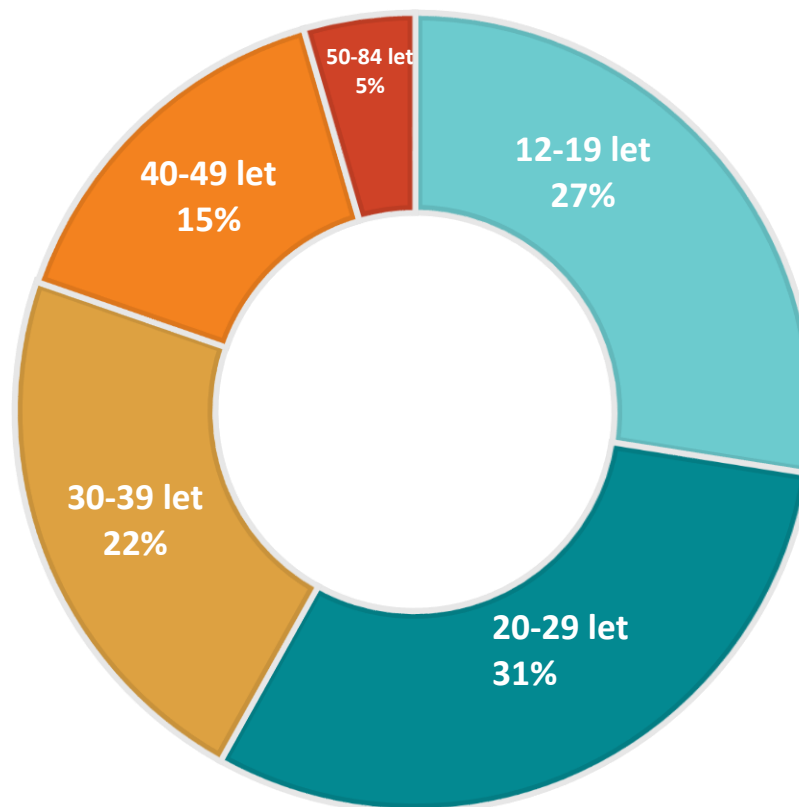

RADIO SPIN

- Komunitní rádio pro nejmladší posluchače, kteří žijí ve velkých městech. Hraje rap a hip-hop. **NEJVÍC RAPU V RAPUBLICE.**
- Posluchač rádia Spin je mladý a produktivní. Zná veškeré technologické novinky, které pravidelně a se zájmem sleduje.
- **TÝDENNÍ POSLECH 73 tis.**
ZÁSAH 31 tis. POSLUCHAČŮ DENNĚ

GENDER

VĚKOVÝ PROFIL

SOCIOEKONOMICKÝ STATUS

Radio SPIN - obchodní okruhy

- Praha ● /PHA/
- jižní Čechy ● /JČ/
- západní Čechy ● /ZČ/
- východní Čechy ● /VČ/
- Liberec ● /LIB/

Radio SPIN 2022

* mapa pokrytí dle normy ITU-370 CA