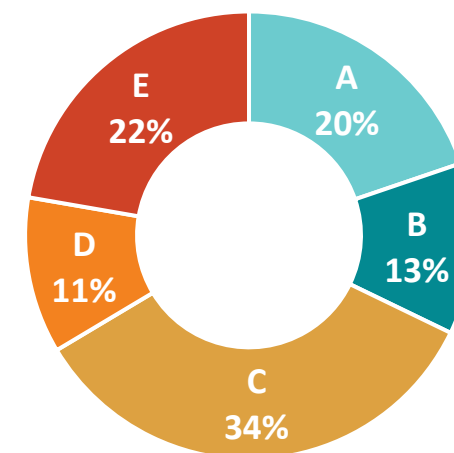

RADIO SPIN

- Komunitní rádio pro nejmladší posluchače, kteří žijí ve velkých městech. Hraje rap a hip-hop. **NEJVÍC RAPU V RAPUBLICE.**
- Posluchač rádia Spin je mladý a produktivní. Zná veškeré technologické novinky, které pravidelně a se zájmem sleduje.
- **TÝDENNÍ POSLECH 73 tis.**
ZÁSAH 31 tis. POSLUCHAČŮ DENNĚ

GENDER

VĚKOVÝ PROFIL

SOCIOEKONOMICKÝ STATUS

Radio SPIN - obchodní okruhy

- Praha ● /PHA/
- jižní Čechy ● /JČ/
- západní Čechy ● /ZČ/
- východní Čechy ● /VČ/
- Liberec ● /LIB/

Radio SPIN 2022

* mapa pokrytí dle normy ITU-370 CA