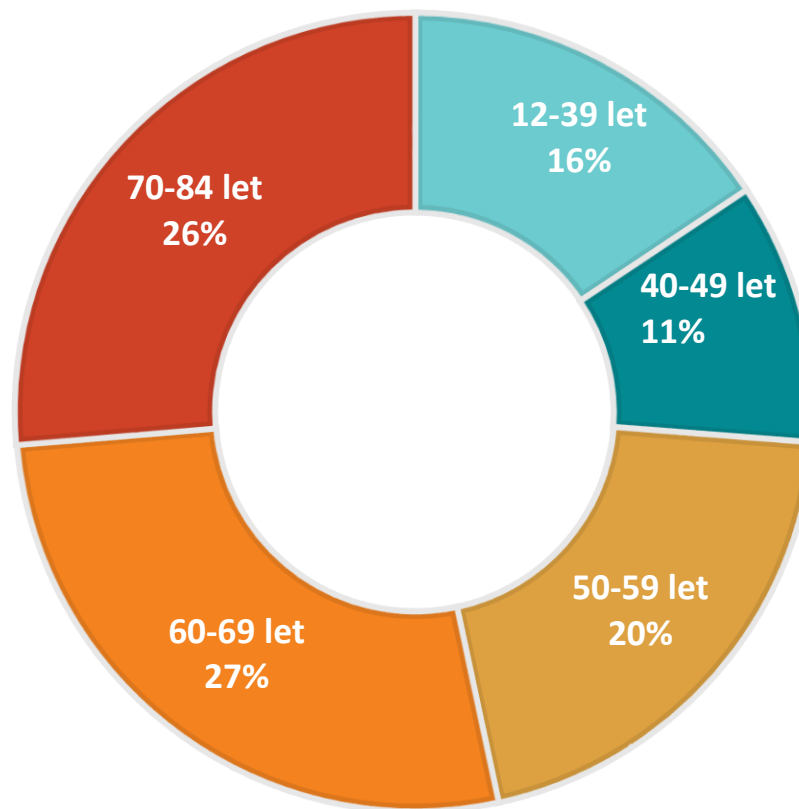

SIGNÁL RÁDIO

- Nadregionální rádio, hraje osvědčené hudební hity a vysílá důležité regionální informace.
- Rádio pro dobrou náladu svých posluchačů. Zasahuje posluchače primárně ve věkové skupině 40 a více let především v Čechách, ale i na Vysočině a Brněnsku.
- **TÝDENNÍ POSLECH 33 tis.**
ZÁSAH 17 tis. POSLUCHAČŮ DENNĚ

GENDER

VĚKOVÝ PROFIL

SOCIOEKONOMICKÝ STATUS

Signál Radio - obchodní okruhy

- střední Čechy
 - Praha
 - Brno
- /STČ/
 - /PHA/
 - /BR/

Signál radio 2022

* mapa pokrytí dle normy ITU-370 CA