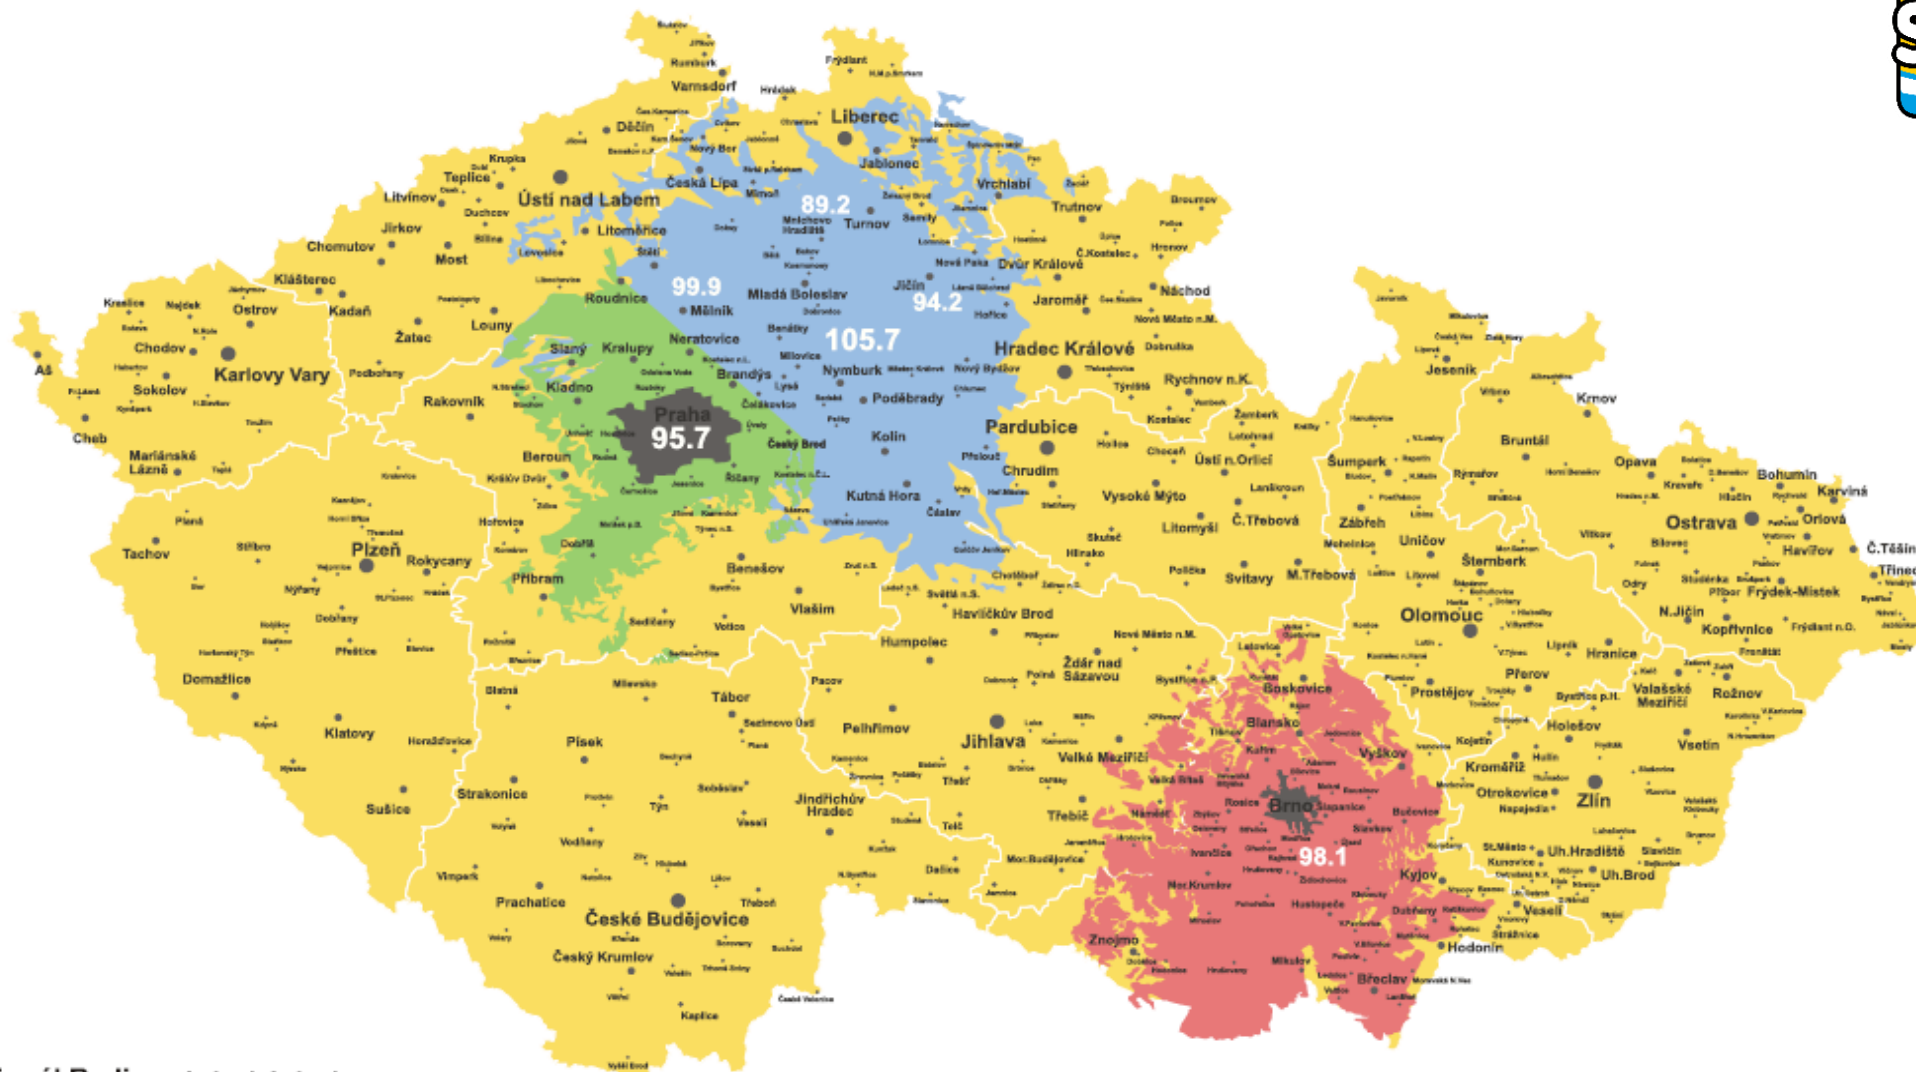

SIGNÁL RÁDIO

- Nadregionální rádio, hraje osvědčené hudební hity a vysílá důležité regionální informace.
- Rádio pro dobrou náladu svých posluchačů. Zasahuje posluchače primárně ve věkové skupině 40 a více let především v Čechách, ale i na Vysočině a Brněnsku.
- **TÝDENNÍ POSLECH 33 tis.**
ZÁSAH 17 tis. POSLUCHAČŮ DENNĚ

GENDER

VĚKOVÝ PROFIL

SOCIOEKONOMICKÝ STATUS

Signál Radio - obchodní okruhy

- střední Čechy
 - Praha
 - Brno
- /STČ/
 - /PHA/
 - /BR/

Signál radio 2022

* mapa pokrytí dle normy ITU-370 CA