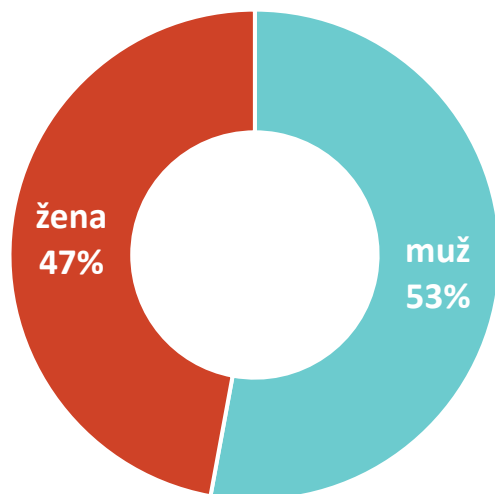

SIGNÁL RÁDIO

- Nadregionální rádio, hraje osvědčené hudební hity a vysílá důležité regionální informace.
- Rádio pro dobrou náladu svých posluchačů. Zasahuje posluchače primárně ve věkové skupině 40 a více let především v Čechách, ale i na Vysočině a Brněnsku.
- **TÝDENNÍ POSLECH 33 tis.**
ZÁSAH 17 tis. POSLUCHAČŮ DENNĚ

GENDER

VĚKOVÝ PROFIL

SOCIOEKONOMICKÝ STATUS

Signál Radio - obchodní okruhy

- střední Čechy
 - Praha
 - Brno
- /STČ/
 - /PHA/
 - /BR/

Signál radio 2022

* mapa pokrytí dle normy ITU-370 CA