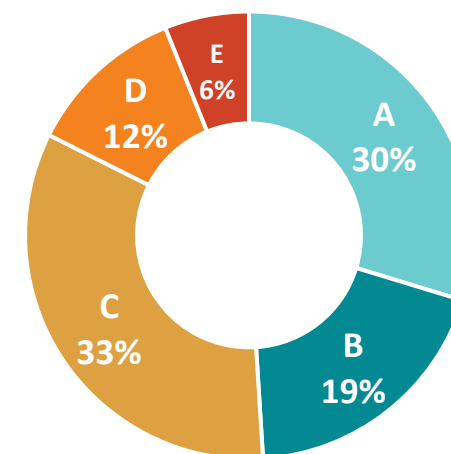

SOCIOEKONOMICKÝ STATUS