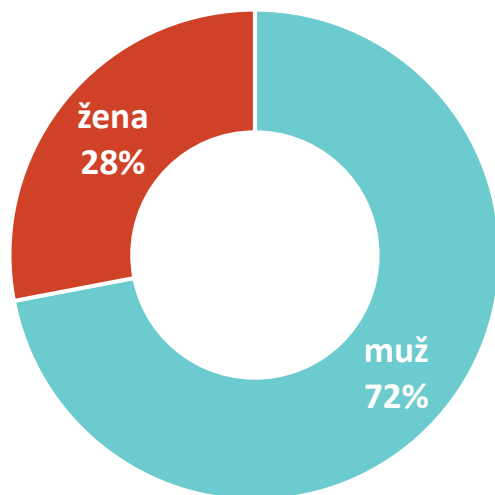

ROCKZONE 105.9

- První rockové rádio zaměřené na novodobou a moderní rockovou muziku.
- Typický posluchač rádia RockZone je ekonomicky aktivní, jedná se většinou o zaměstnance, ale i soukromé podnikatele.
- **TÝDENNÍ POSLECH 75 tis.**
ZÁSAH 34 tis. POSLUCHAČŮ DENNĚ

GENDER

VĚKOVÝ PROFIL

SOCIOEKONOMICKÝ STATUS