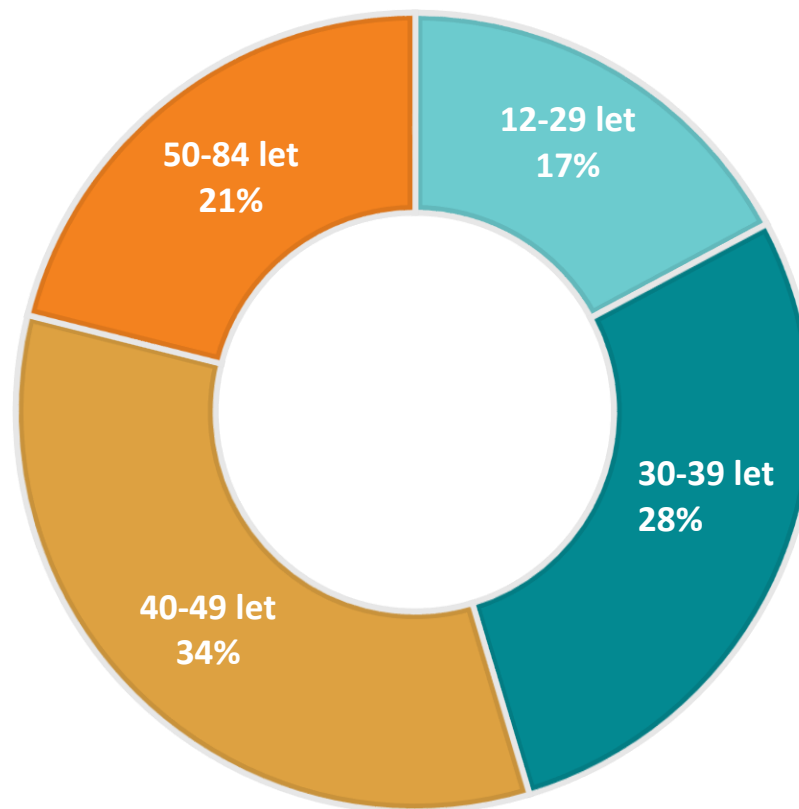

ROCKZONE 105.9

- První rockové rádio zaměřené na novodobou a moderní rockovou muziku.
- Typický posluchač rádia RockZone je ekonomicky aktivní, jedná se většinou o zaměstnance, ale i soukromé podnikatele.
- **TÝDENNÍ POSLECH 75 tis.**
ZÁSAH 34 tis. POSLUCHAČŮ DENNĚ

GENDER

VĚKOVÝ PROFIL

SOCIOEKONOMICKÝ STATUS