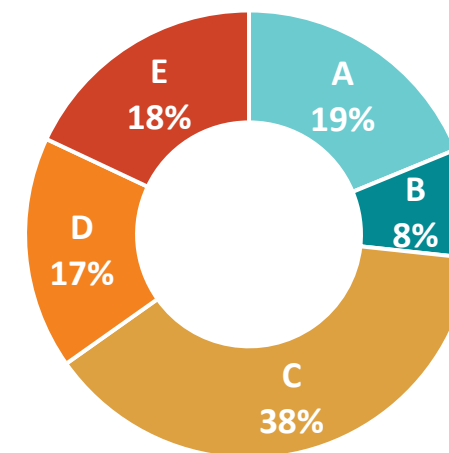

SOCIOEKONOMICKÝ STATUS