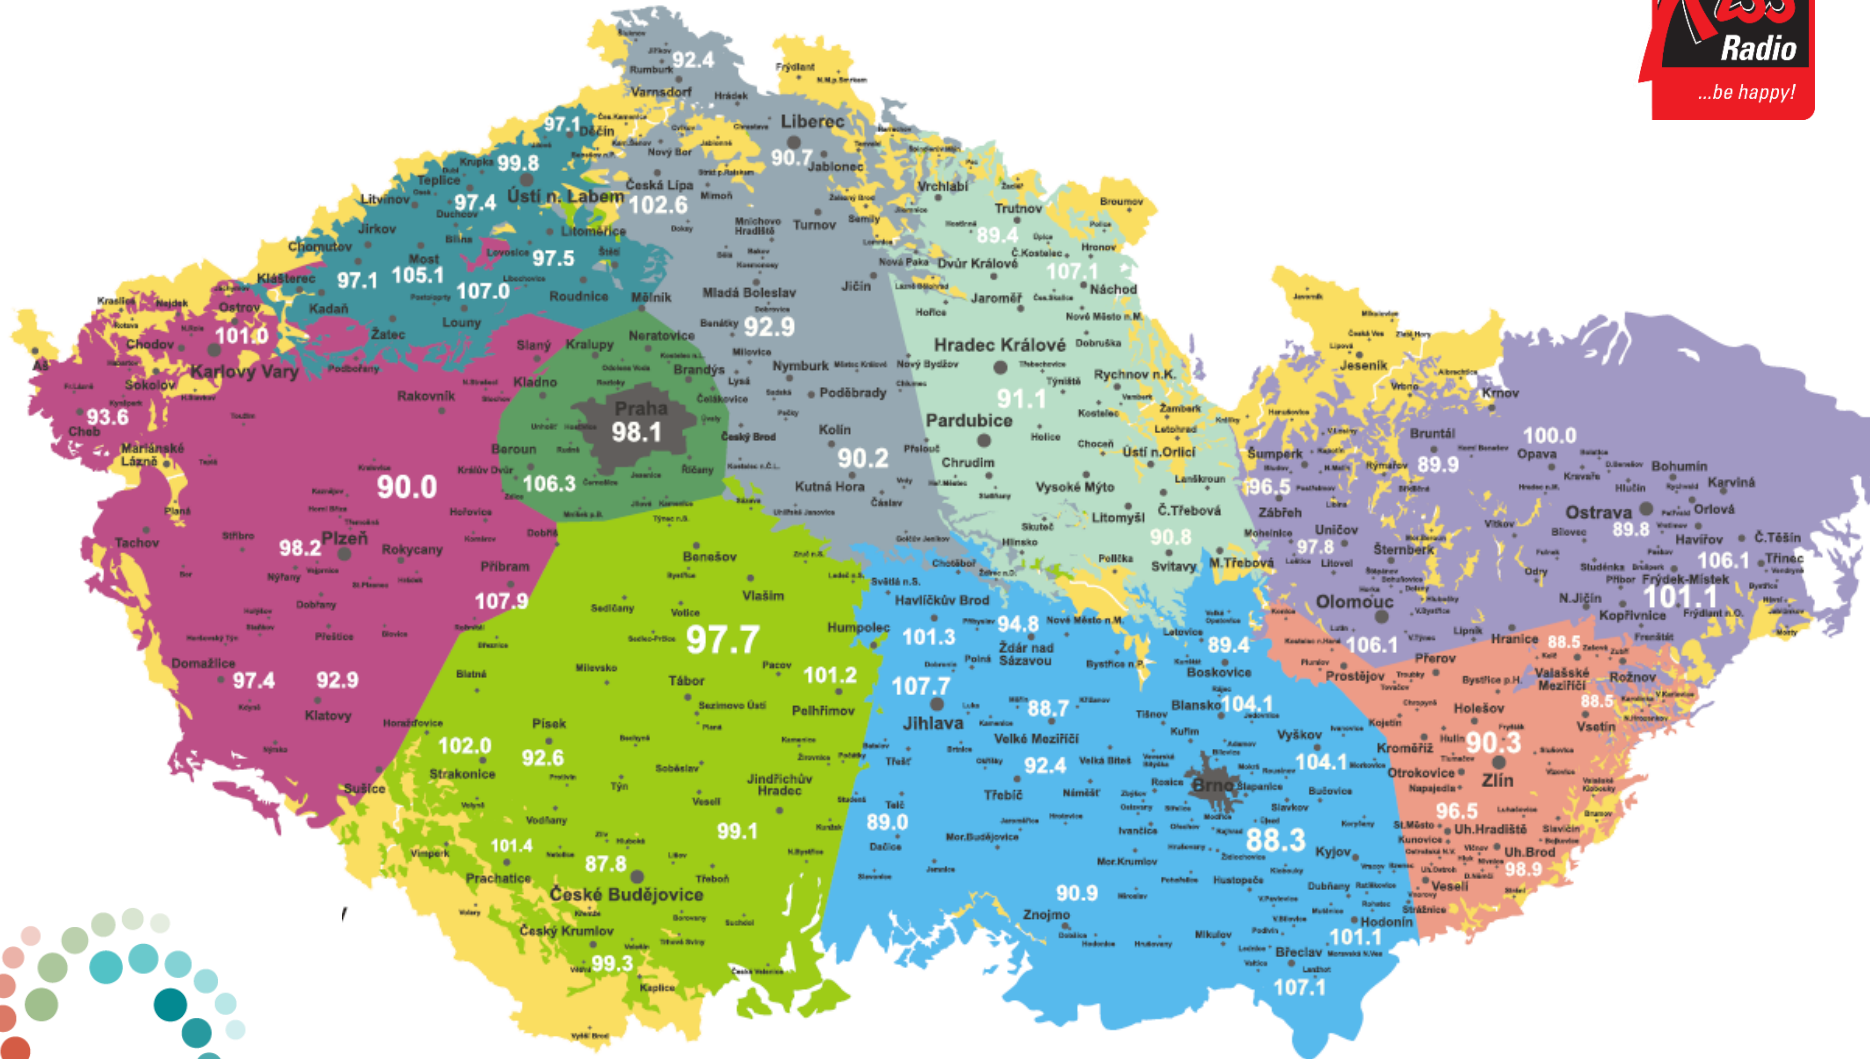

RÁDIO KISS

- Tradiční značka českého rozhlasového trhu, dosahuje vysoké znalosti mezi posluchači rádií.
- Zasahuje zejména cílovou skupinu posluchačů 25 - 40 let – aktivní, mladé, ale dospělé lidi, kteří startují svoji kariéru a jsou plni sil a energie.
- **TÝDENNÍ POSLECH 895 tis.**
ZÁSAH 438 tis. POSLUCHAČŮ DENNĚ

GENDER

VĚKOVÝ PROFIL

SOCIOEKONOMICKÝ STATUS

Seznam okruhů regionálních odpojení:

- Kiss Praha, střední Čechy: Praha 98,1 FM; Beroun 106,3 FM
- Kiss Severozápadní Čechy: Děčín 97,1 FM; Chomutov 97,1 FM; Lovosice 97,5 FM; Teplice 97,4 FM; Ústí nad Labem 99,8 FM; Louny 107,0 FM; Most 105,1 FM
- Kiss Jižní Čechy: Vodňany 97,7 FM; České Budějovice 87,8 FM; Český Krumlov 99,3 FM; Jindřichův Hradec 99,1 FM; Písek 92,6 FM; Prácheň 101,4 FM; Strakonice 102,0 FM
- Kiss Západní Čechy: Plzeň 90,0 FM; Domažlice 97,4 FM; Karlovy Vary 101,0 FM; Klatovy 97,4 FM; Plzeň-město 98,2 FM; Příbram 107,9 FM
- Kiss Severní Čechy: Mladá Boleslav 92,9 FM; Česká Lípa 102,6 FM; Kutná Hora 90,2 FM; Liberec 90,7 FM; Rumburk 92,4 FM
- Kiss Východní Čechy: Hradec Králové 91,1 FM; Náchod 107,1 FM; Trutnov 89,4 FM
- Kiss Morava – jih: Brno 88,3 FM; Blansko 104,1 FM; Znojmo 90,9 FM; Vyškov 104,1 FM; Jihlava-Holy vrch 107,7 FM; Žďár nad Sázavou 94,8 FM; Třebíč 92,4 FM; Velké Meziříčí 88,7 FM; Dačice 89,0 FM; Svitavy 90,8 FM; Hodonín 101,1 FM; Břeclav 107,1 FM; Boskovice 89,4 FM
- Kiss Morava – východ: Zlín 90,3 FM; Uherské Hradiště 96,5 FM; Uherský Brod 98,9 FM; Valašské Meziříčí 88,5 FM; Vsetín 88,5 FM
- Kiss Morava – sever: Frýdek-Místek 101,1 FM; Bruntál 89,9 FM; Mohelnice 97,8 FM; Olomouc 106,1 FM; Opava 100,0 FM; Ostrava 89,8 FM; Šumperk 96,5 FM; Třinec 106,1 FM