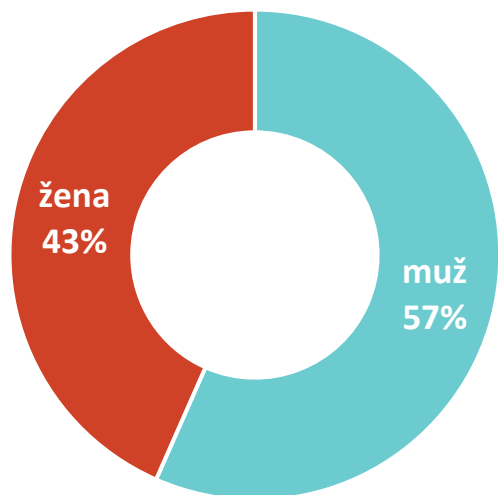

GENDER

VĚKOVÝ PROFIL

SOCIOEKONOMICKÝ STATUS