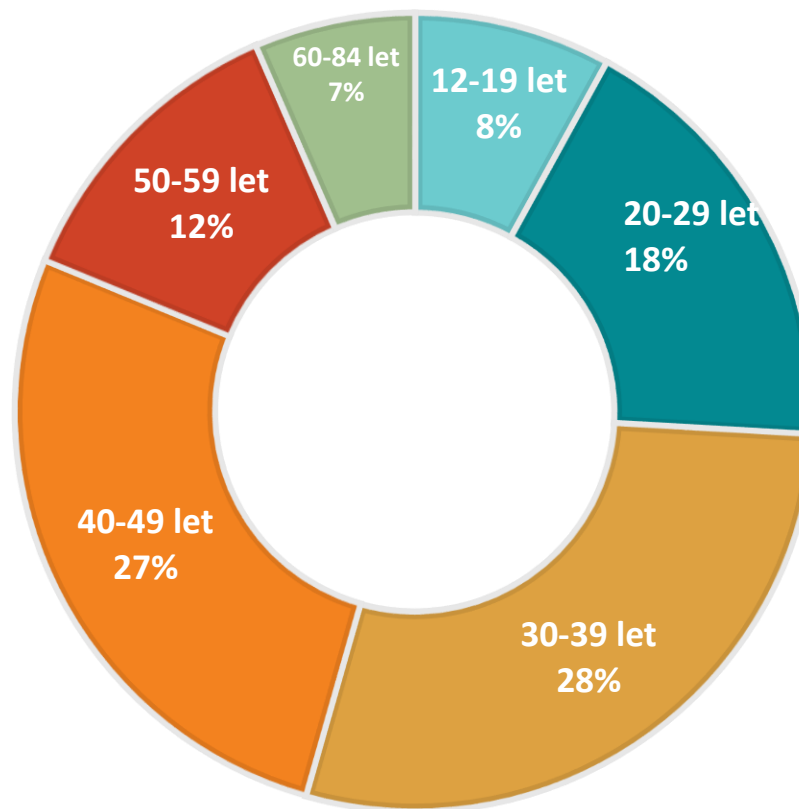

VĚKOVÝ PROFIL