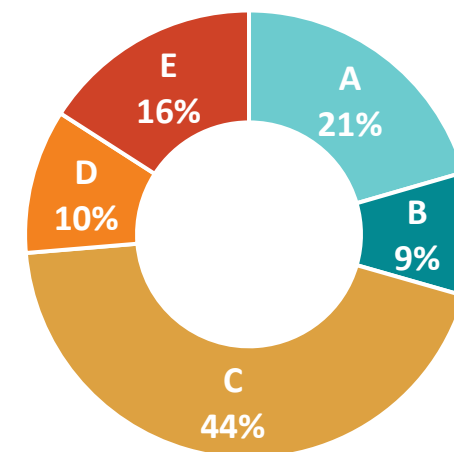

SOCIOEKONOMICKÝ STATUS