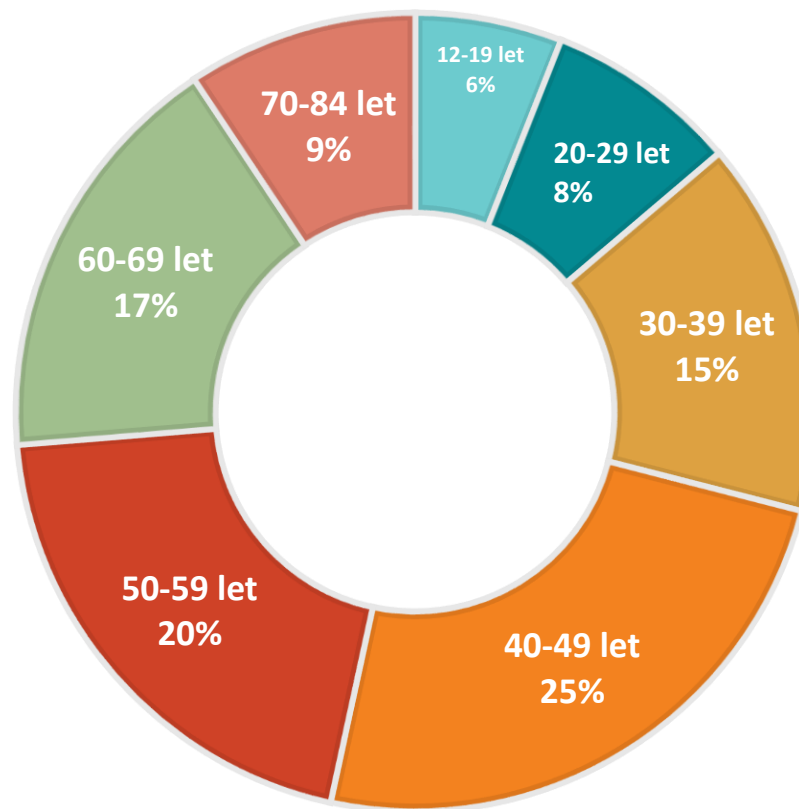

# FREKVENCE 1

Frekvence 1

- Mix hudby, zpravodajství, originální zábavy a show
- Pokrytí celé ČR s možností odpojení pro cílené regionální kampaně / Vysílání plné soutěží, rozhovorů, rubrik a pořadů / Lídr dopoledního vysílání / Posluchači 35-54 let
- **TÝDENNÍ POSLECH 947 tis.**  
**ZÁSAH 452 tis. POSLUCHAČŮ DENNĚ**

## GENDER

## VĚKOVÝ PROFIL