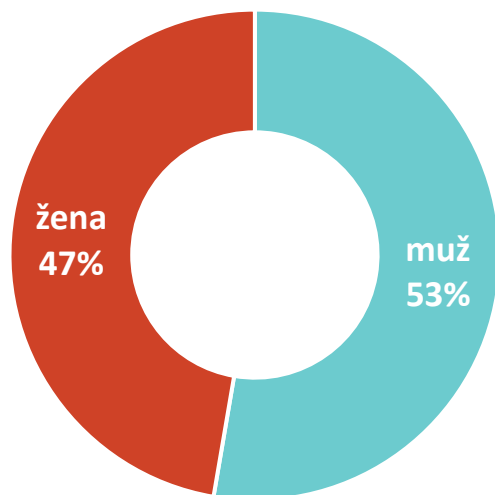

GENDER

VĚKOVÝ PROFIL

SOCIOEKONOMICKÝ STATUS