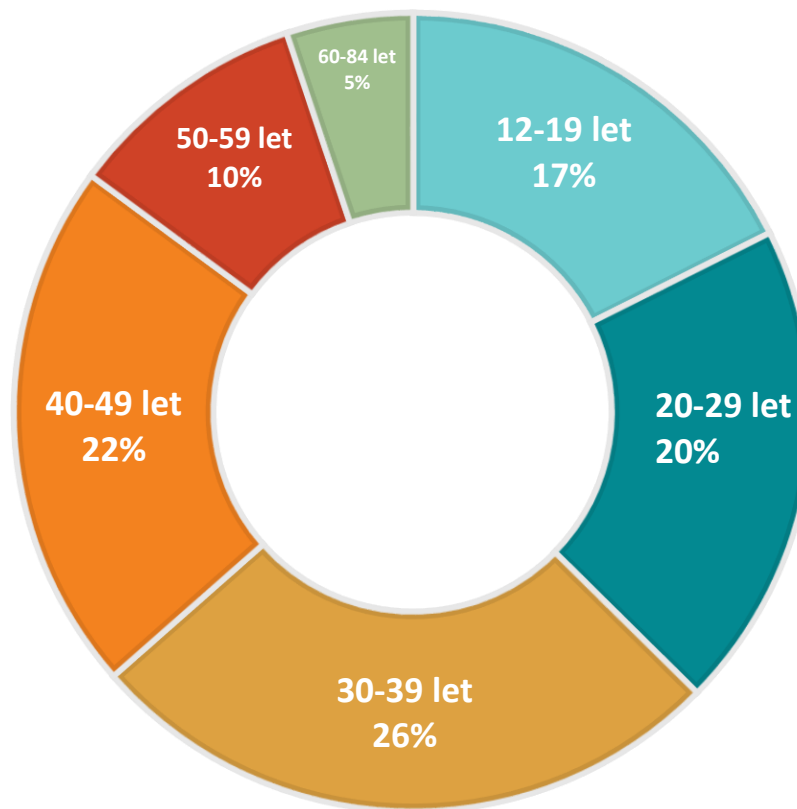

**EVROPA 2**

***EVROPA 2***

- Nejposlouchanější hudební rádio pro mladé!
- Špičkoví moderátoři / Odpojení pro regionální kampaně / Top výhry a soutěže, jedinečné eventy / Jedna hvězda vedle druhé / Nejlepší songy, maximum muziky, nejzářivější stars světové hudební scény.
- **TÝDENNÍ POSLECH 1,496 tis.**  
**ZÁSAH 639 tis. POSLUCHAČŮ DENNĚ**

## GENDER

## VĚKOVÝ PROFIL