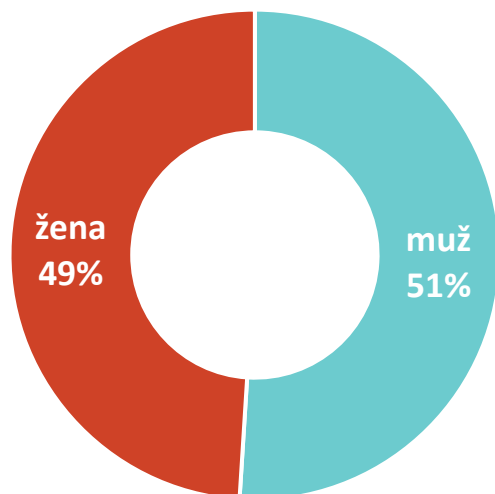

GENDER

VĚKOVÝ PROFIL

SOCIOEKONOMICKÝ STATUS