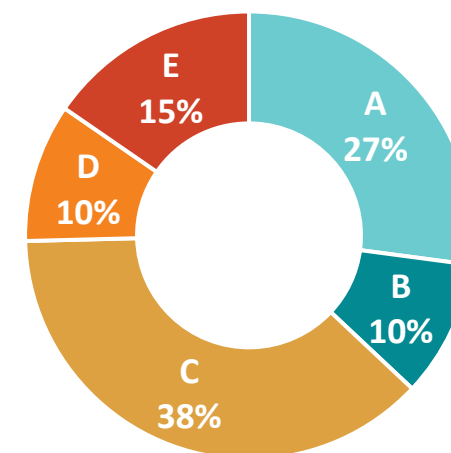

SOCIOEKONOMICKÝ STATUS