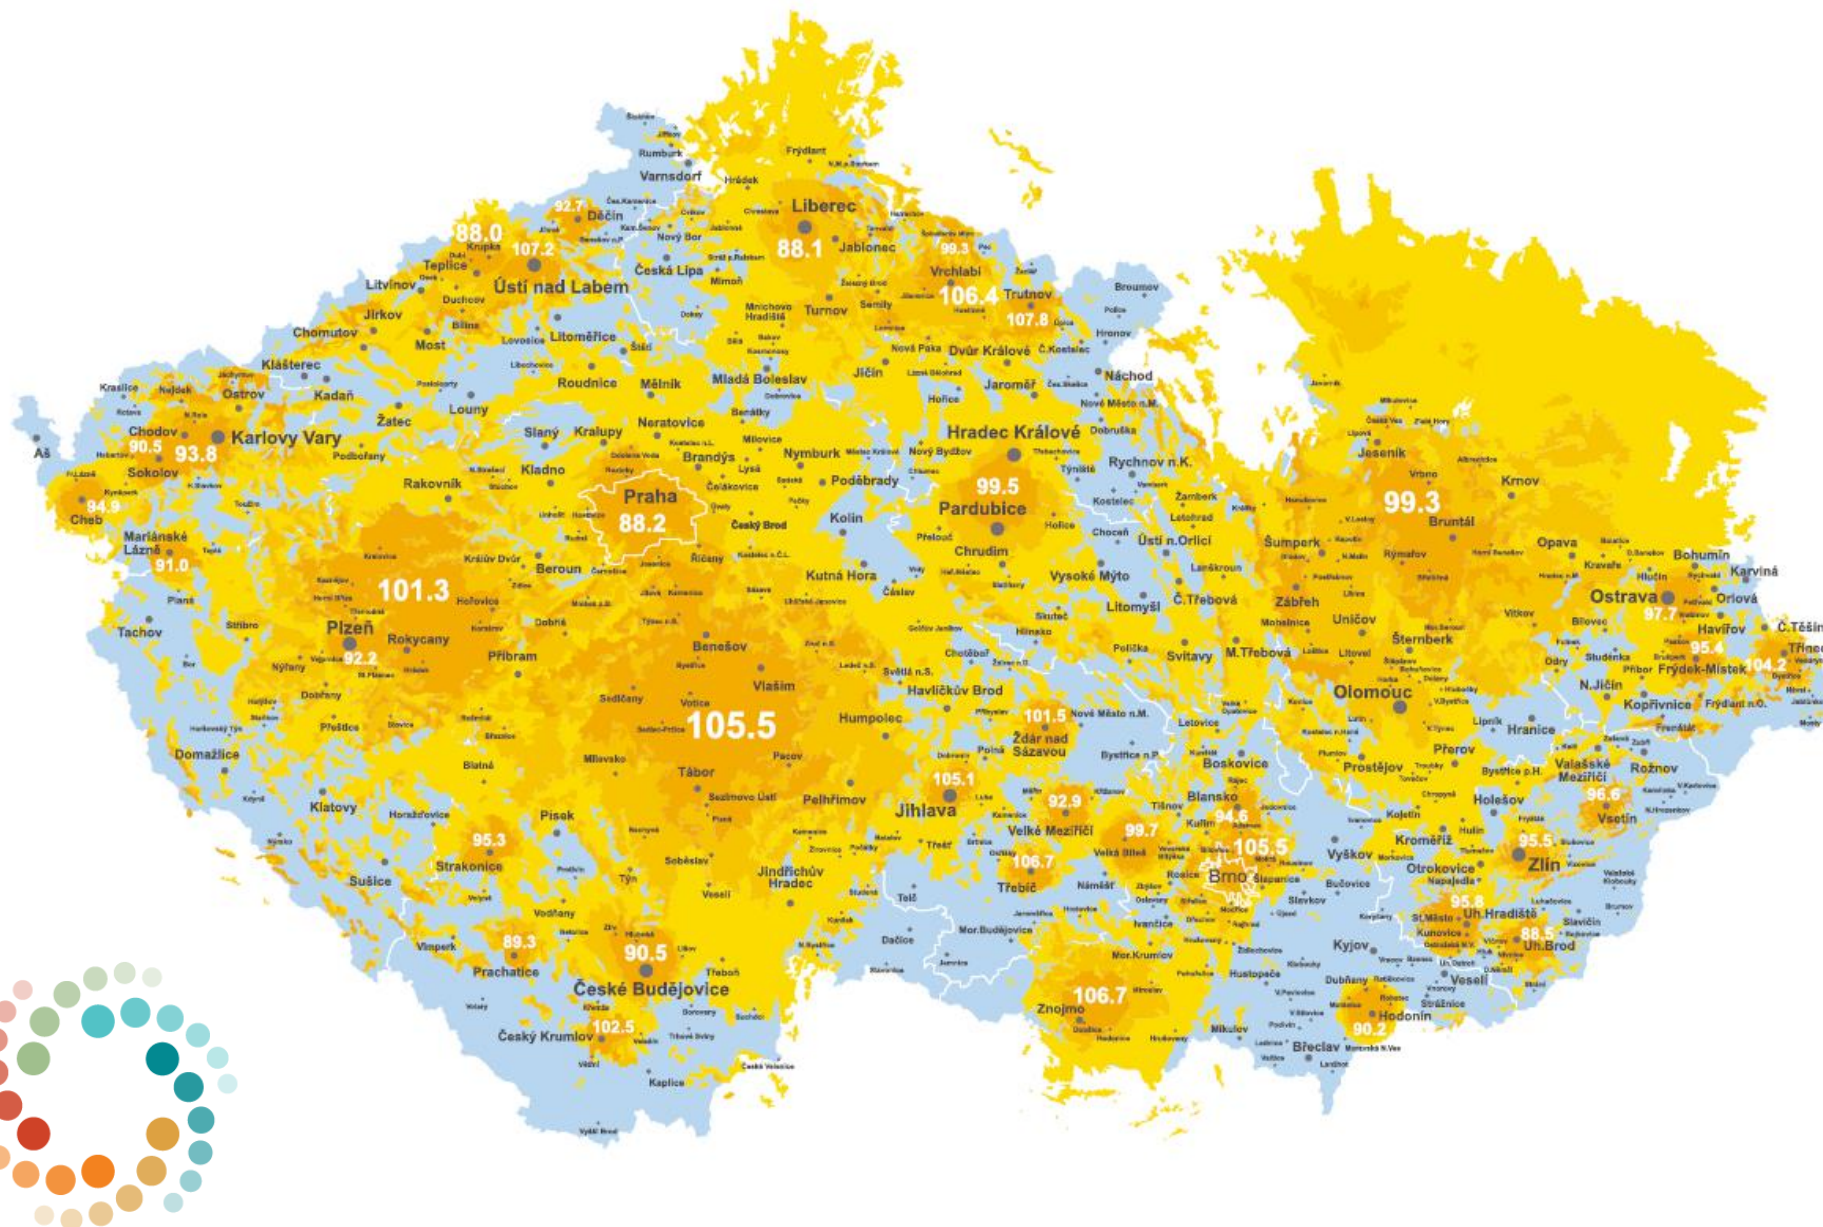

**EVROPA 2**

***EVROPA 2***

- Nejposlouchanější hudební rádio pro mladé!
- Špičkoví moderátoři / Odpojení pro regionální kampaně / Top výhry a soutěže, jedinečné eventy / Jedna hvězda vedle druhé / Nejlepší songy, maximum muziky, nejzářivější stars světové hudební scény.
- **TÝDENNÍ POSLECH 1,496 tis.**  
**ZÁSAH 639 tis. POSLUCHAČŮ DENNĚ**

## GENDER

## VĚKOVÝ PROFIL

## SOCIOEKONOMICKÝ STATUS

Seznam okruhů regionálních odpojení:

Praha a Střední Čechy: 88,2 + 105,5 + 101,5 FM

České Budějovice: 90,5 + 95,3 + 89,3 + 102,5 FM

Karlovy Vary: 93,8 + 91,0 + 90,5 + 94,9 FM

Plzeň: 101,3 + 92,2 FM