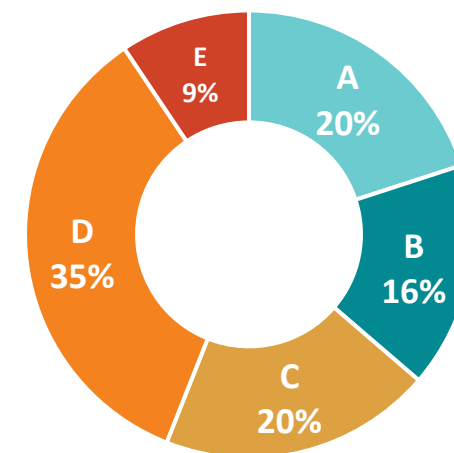

SOCIOEKONOMICKÝ STATUS