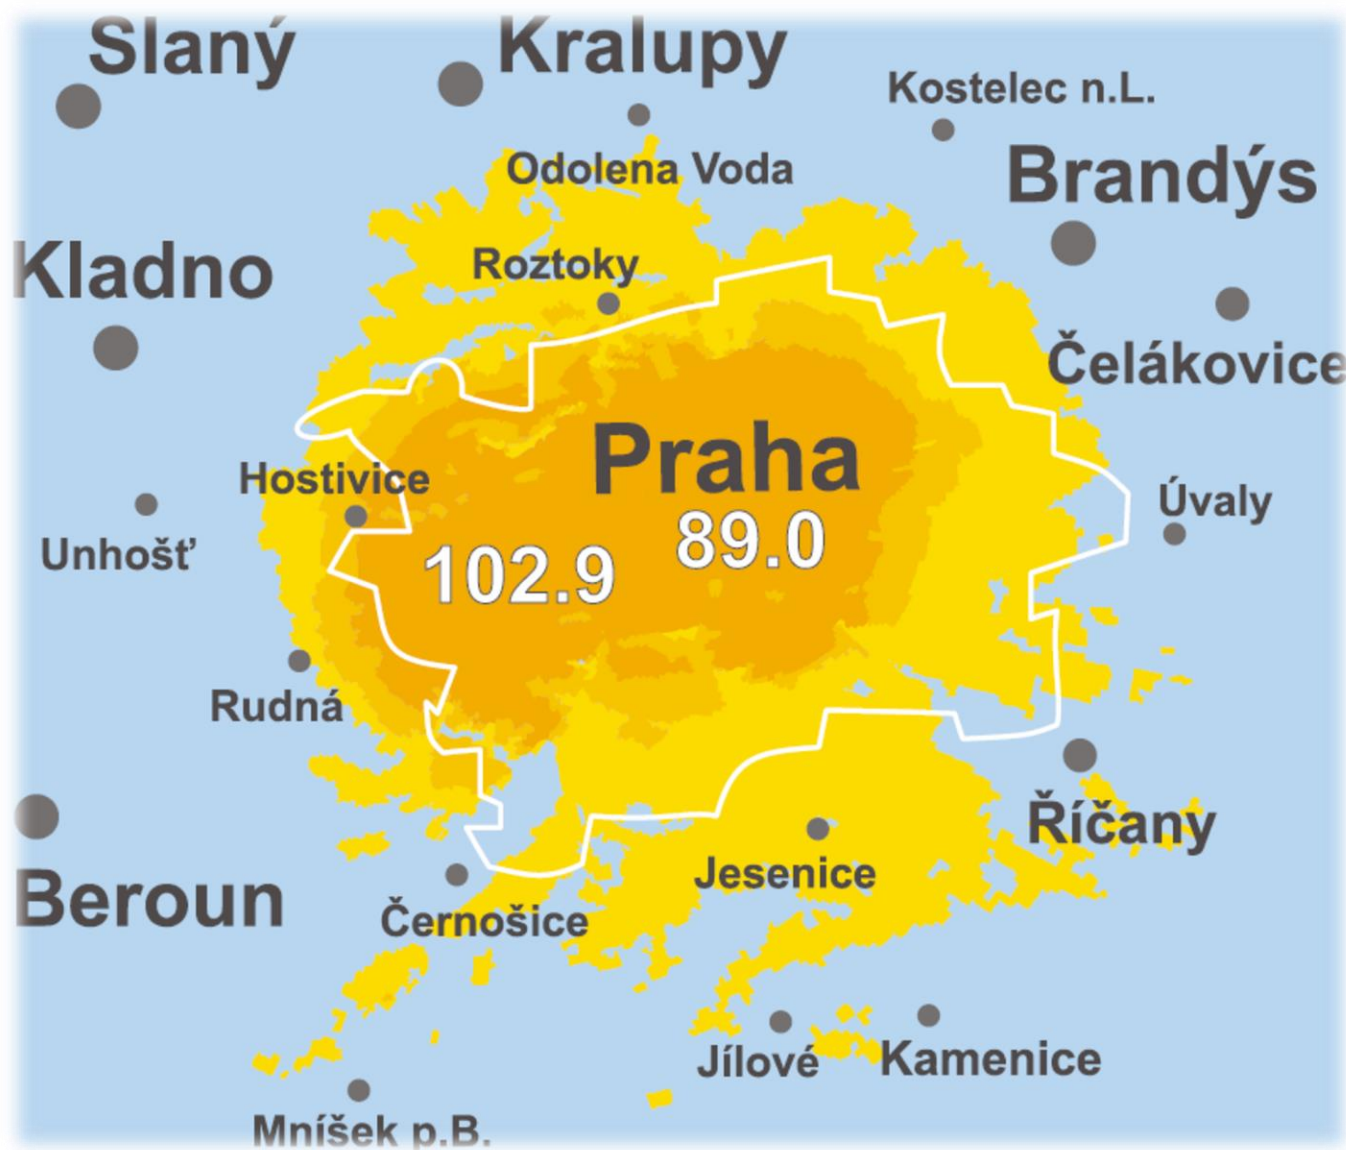

Praha 89,0 FM / 102,9 FM