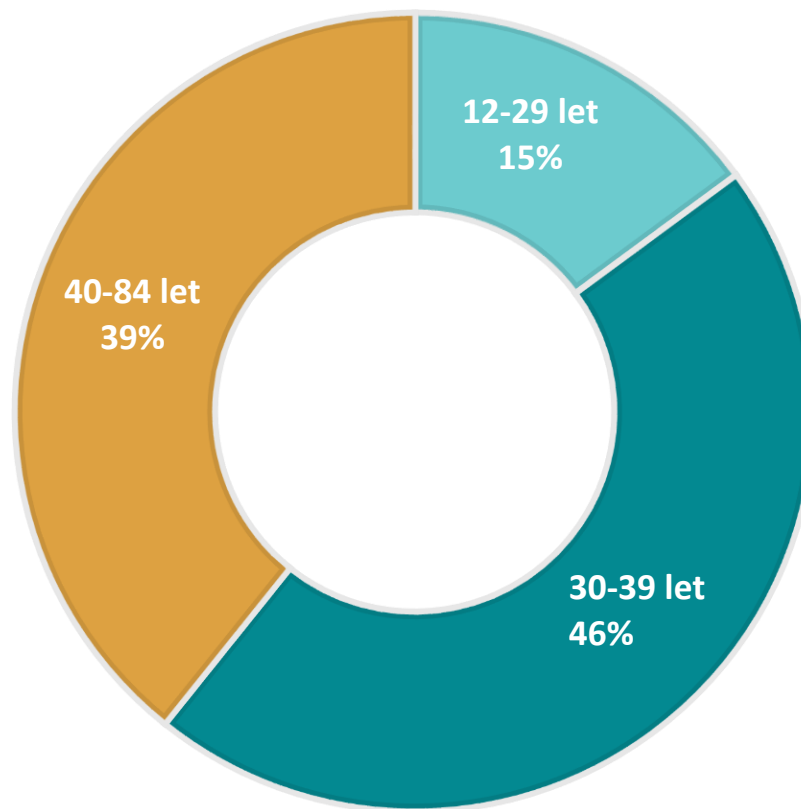

# DANCE RADIO

- Jediné taneční rádio, které vysílá ty nejlepší songy od světových DJs.
- Hlavní cílová skupina jsou lidé ve věku 18-39 let, kteří milují taneční hudbu.
- **TÝDENNÍ POSLECH 16 tis.**  
**ZÁSAH 7 tis. POSLUCHAČŮ DENNĚ**

## GENDER

## VĚKOVÝ PROFIL