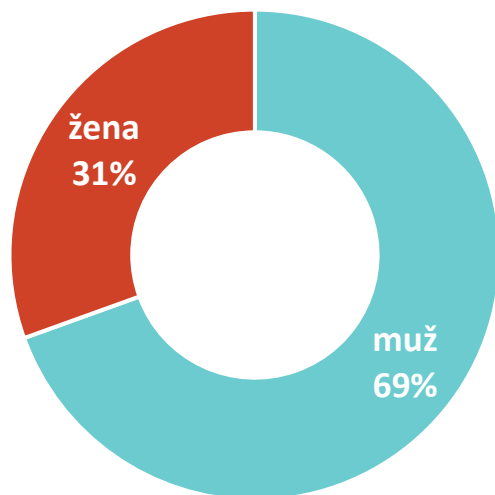

GENDER

VĚKOVÝ PROFIL

SOCIOEKONOMICKÝ STATUS