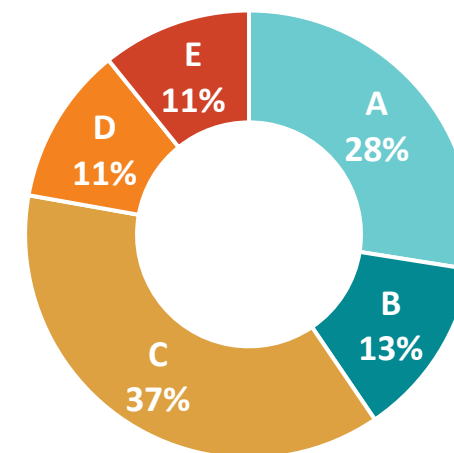

SOCIOEKONOMICKÝ STATUS