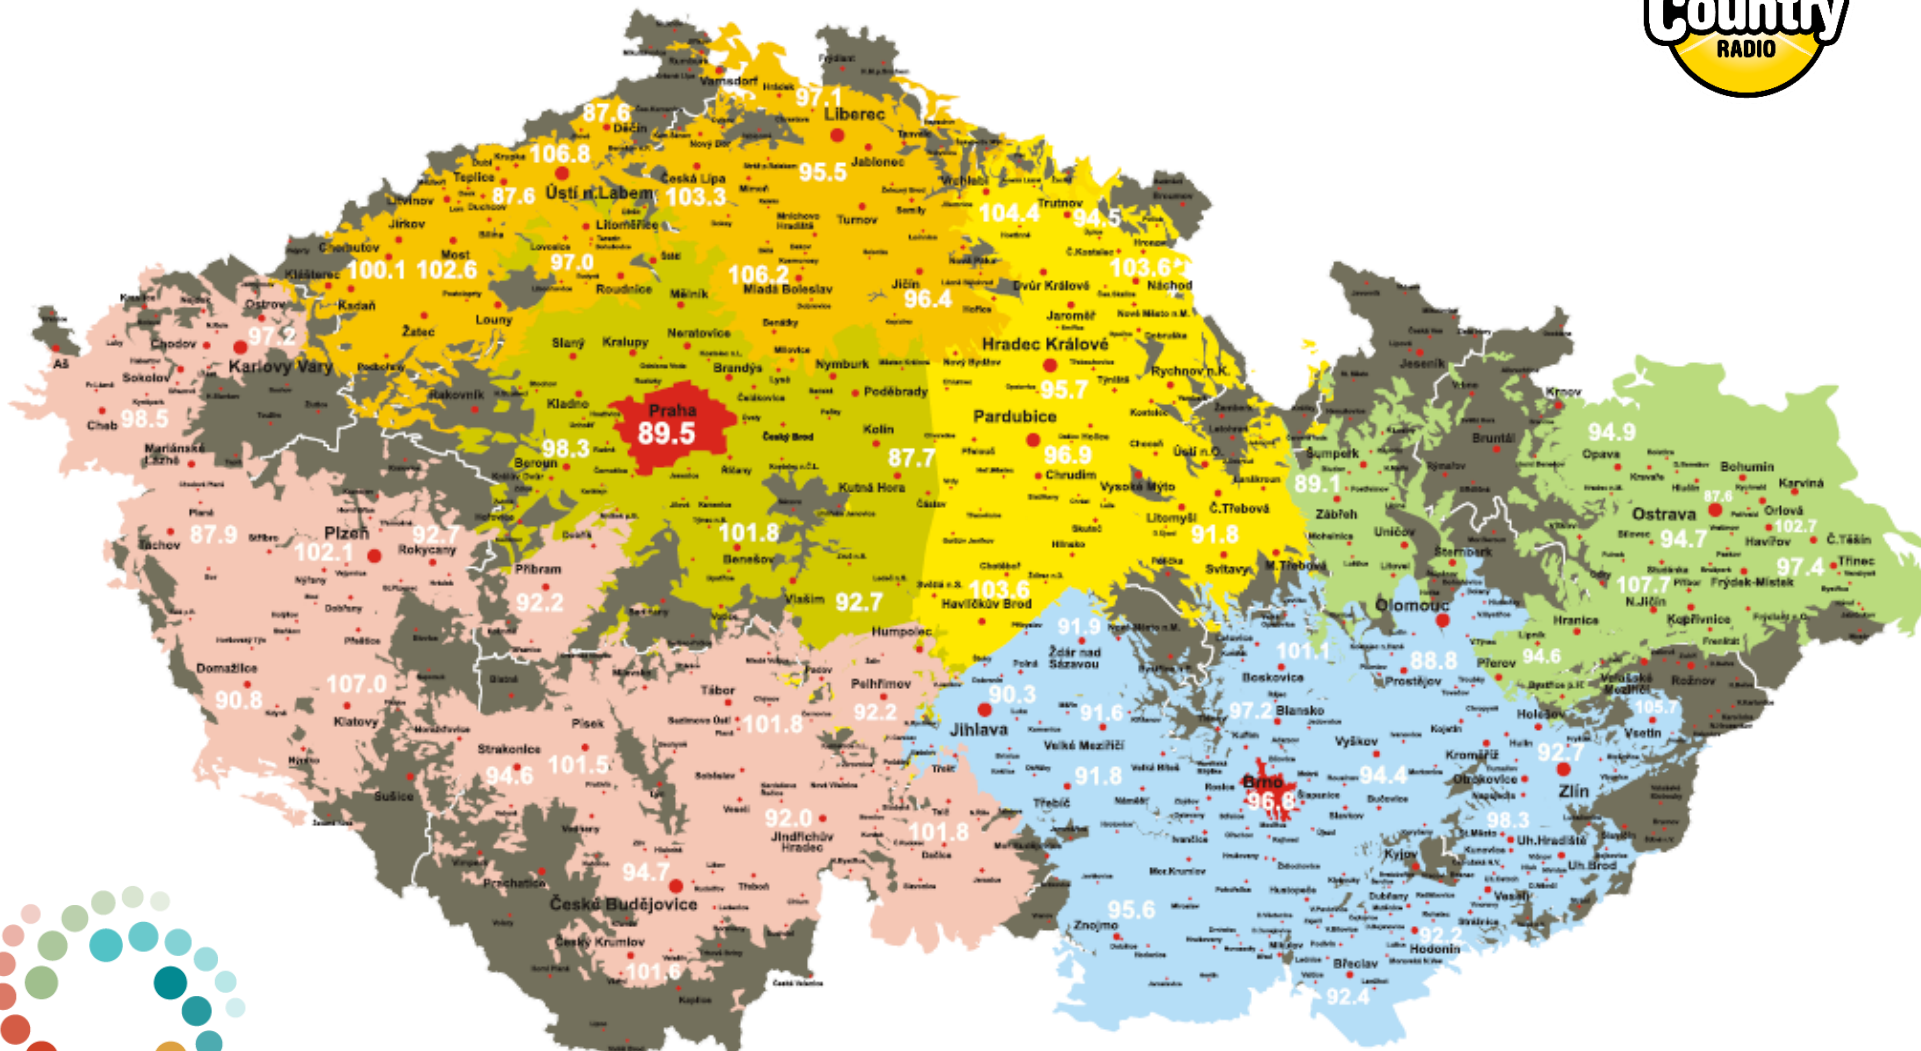

# COUNTRY RÁDIO

- První a nejsilnější rádio formátu country a folk v ČR.
- Oslovuje zejména populaci 40+, která je právě na vrcholu kariéry. Vysoký podíl posluchačů je z řad top manažerů a soukromých podnikatelů.
- **TÝDENNÍ POSLECH 599 tis.**  
**ZÁSAH 288 tis. POSLUCHAČŮ DENNĚ**

## VĚKOVÝ PROFIL

## Seznam okruhů regionálních odpojení:

**PRAHA A STŘEDNÍ ČECHY:** Praha 89,5 FM / 1062 MHz; Kutná Hora 87,7 FM; Mladá Boleslav 106,2 FM; Benešov 101,8 FM; Beroun 98,3 FM

**SEVERNÍ ČECHY:** Česká Lípa 103,3 FM; Most 102,6 FM; Ústí nad Labem 106,8 FM; Děčín 87,6 FM; Teplice 87,6 FM; Liberec Výšina 97,1 FM; Liberec-Javorník 95,5 FM; Chomutov 100,1 FM; Lovosice 97,0 FM; Mladá Boleslav 106,2 FM, Jičín 96,4 FM

**MORAVA SEVER:** Ostrava 94,7 FM; Ostrava-Slezská Ostrava 87,6 FM; Třinec-Godula 97,4 FM; Havířov 102,7 FM; Opava 94,9 FM; Šumperk 89,1 FM