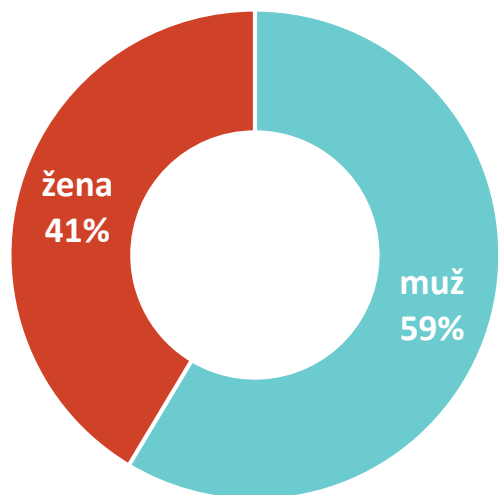

GENDER

VĚKOVÝ PROFIL

SOCIOEKONOMICKÝ STATUS