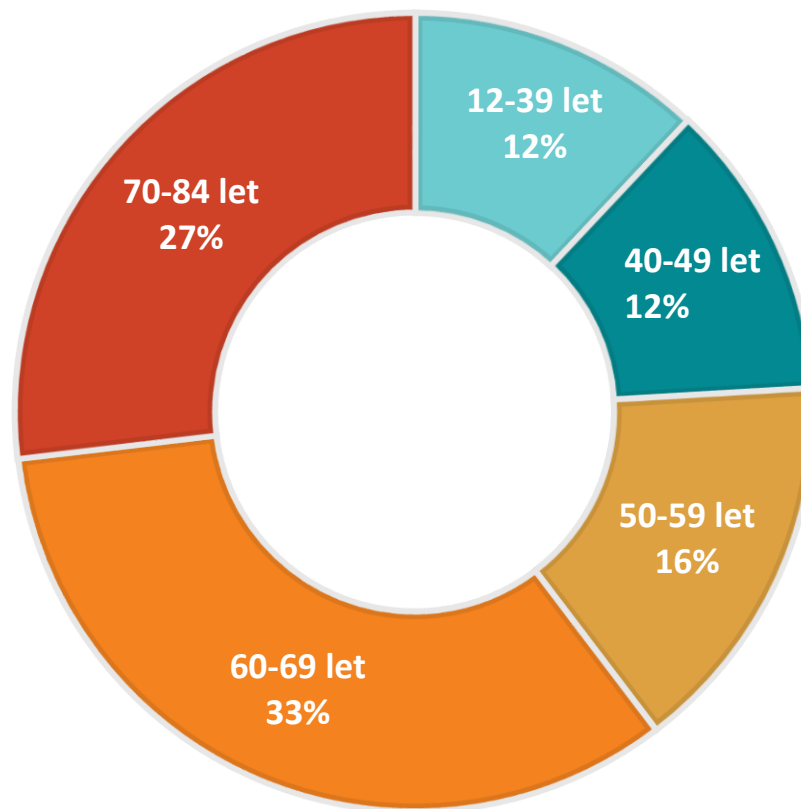

# COUNTRY RÁDIO

- První a nejsilnější rádio formátu country a folk v ČR.
- Oslovuje zejména populaci 40+, která je právě na vrcholu kariéry. Vysoký podíl posluchačů je z řad top manažerů a soukromých podnikatelů.
- **TÝDENNÍ POSLECH 599 tis.**  
**ZÁSAH 288 tis. POSLUCHAČŮ DENNĚ**

## GENDER

## VĚKOVÝ PROFIL