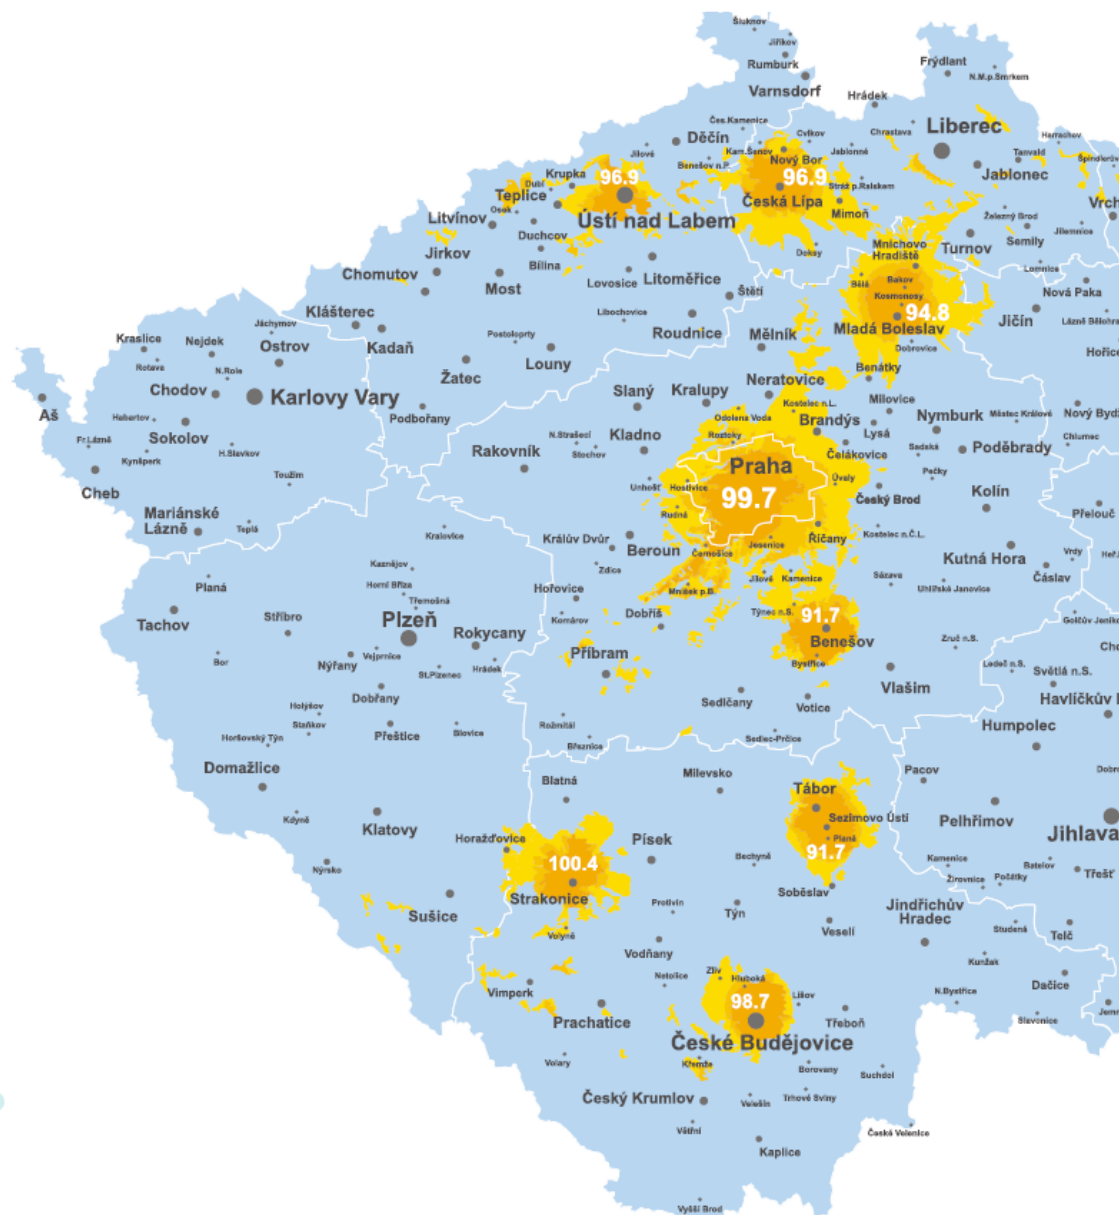

RÁDIO BONTON

- Nejvíč českých písniček. Hraje nové i nezapomenutelné české melodie.
- Regionální rádio s velkým pokrytím Čech. Přináší dobrou náladu a vytváří příjemnou atmosféru pro poslech. Unikátní rádio ve svém hudebním formátu.
- **TÝDENNÍ POSLECH 60 tis.**
ZÁSAH 23 tis. POSLUCHAČŮ DENNĚ

GENDER

VĚKOVÝ PROFIL

SOCIOEKONOMICKÝ STATUS

Praha 99,7 FM
Benešov 91,7 FM
Česká Lípa 96,9 FM
České Budějovice 98,7 FM
Mladá Boleslav 94,8 FM
Strakonice 100,4 FM
Tábor 91,7 FM
Ústí nad Labem 96,9 FM