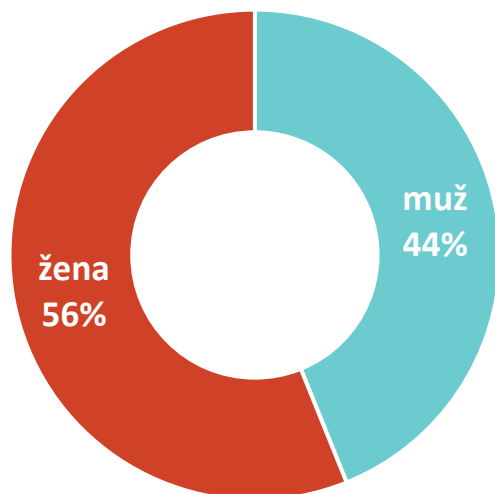

RÁDIO BONTON

- Nejvíč českých písniček. Hraje nové i nezapomenutelné české melodie.
- Regionální rádio s velkým pokrytím Čech. Přináší dobrou náladu a vytváří příjemnou atmosféru pro poslech. Unikátní rádio ve svém hudebním formátu.
- **TÝDENNÍ POSLECH 60 tis.**
ZÁSAH 23 tis. POSLUCHAČŮ DENNĚ

GENDER

VĚKOVÝ PROFIL

SOCIOEKONOMICKÝ STATUS

Praha 99,7 FM
Benešov 91,7 FM
Česká Lípa 96,9 FM
České Budějovice 98,7 FM
Mladá Boleslav 94,8 FM
Strakonice 100,4 FM
Tábor 91,7 FM
Ústí nad Labem 96,9 FM