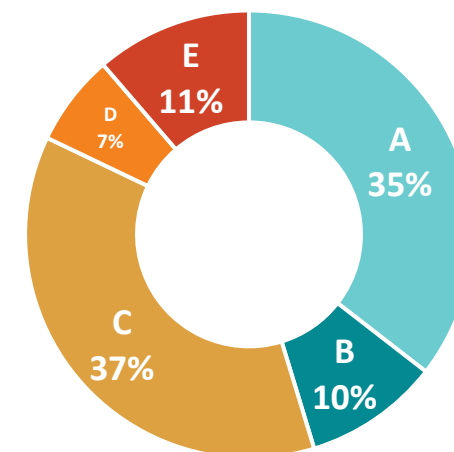

SOCIOEKONOMICKÝ STATUS