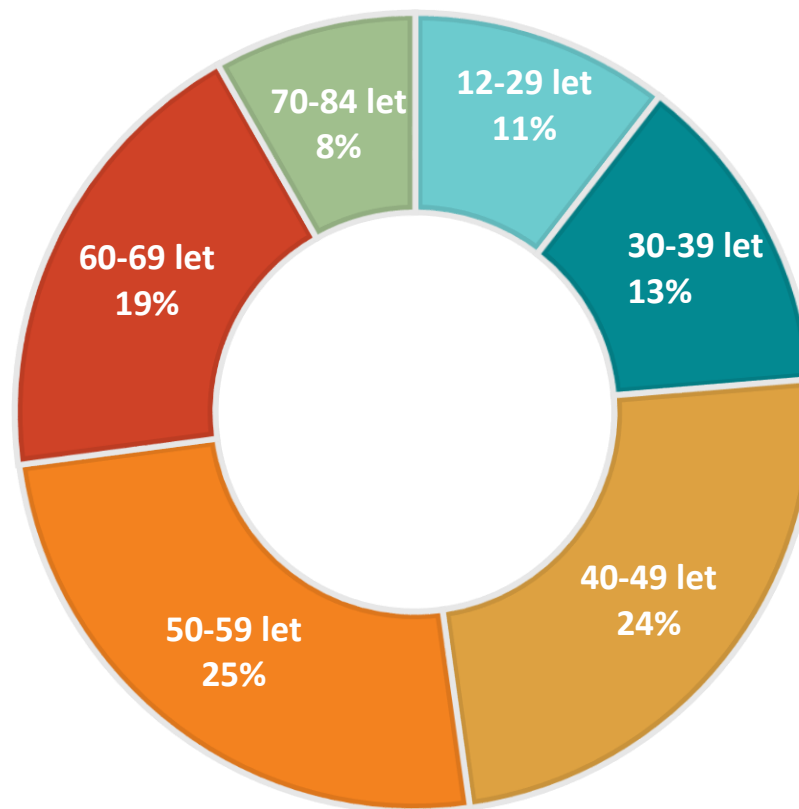

RÁDIO BONTON

- Nejvíč českých písniček. Hraje nové i nezapomenutelné české melodie.
- Regionální rádio s velkým pokrytím Čech. Přináší dobrou náladu a vytváří příjemnou atmosféru pro poslech. Unikátní rádio ve svém hudebním formátu.
- **TÝDENNÍ POSLECH 60 tis.**
ZÁSAH 23 tis. POSLUCHAČŮ DENNĚ

GENDER

VĚKOVÝ PROFIL

SOCIOEKONOMICKÝ STATUS

Praha 99,7 FM
Benešov 91,7 FM
Česká Lípa 96,9 FM
České Budějovice 98,7 FM
Mladá Boleslav 94,8 FM
Strakonice 100,4 FM
Tábor 91,7 FM
Ústí nad Labem 96,9 FM