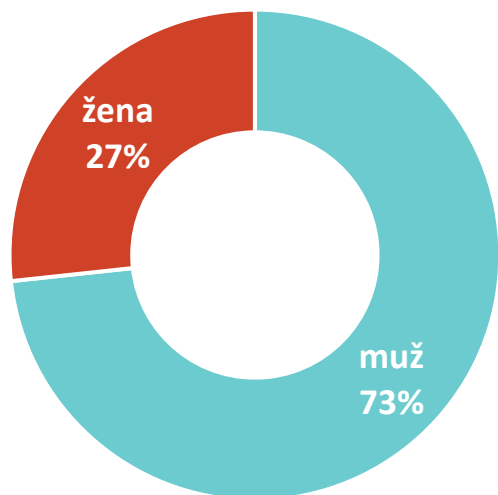

GENDER

VĚKOVÝ PROFIL

SOCIOEKONOMICKÝ STATUS