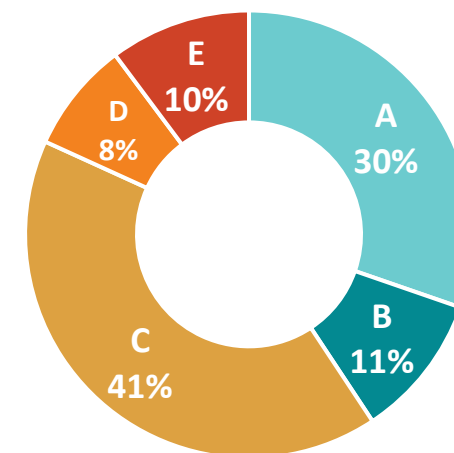

SOCIOEKONOMICKÝ STATUS