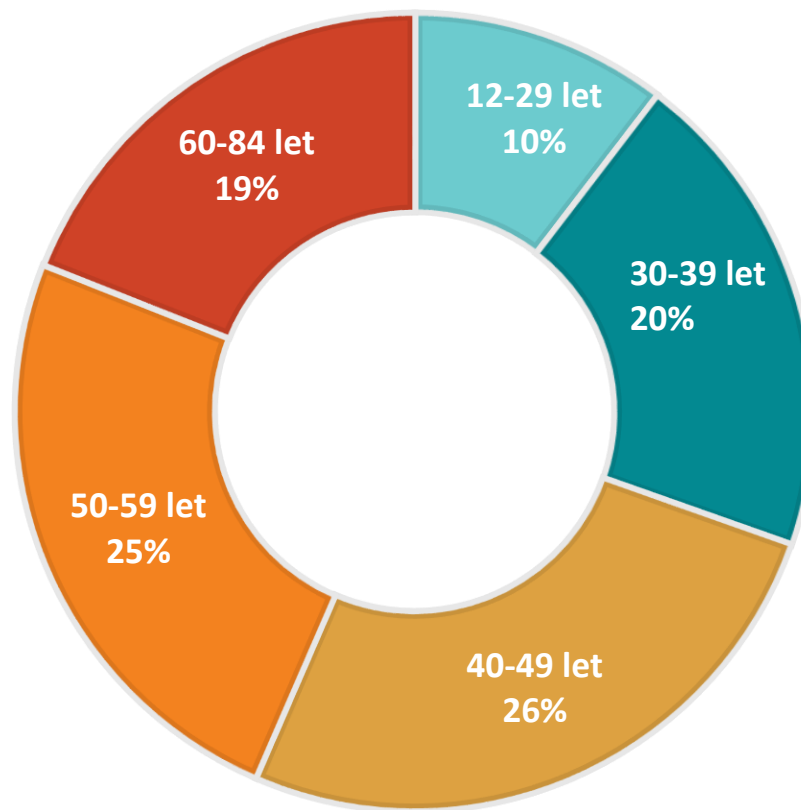

# RÁDIO BEAT

- První rockové rádio v ČR.
- Poslouchají spíše muži, především ve věku 20-50 let. Většina jsou ekonomicky aktivní lidé s vyššími příjmy, často podnikatelé.
- **TÝDENNÍ POSLECH 524 tis.**  
**ZÁSAH 255 tis. POSLUCHAČŮ DENNĚ**

## GENDER

## VĚKOVÝ PROFIL