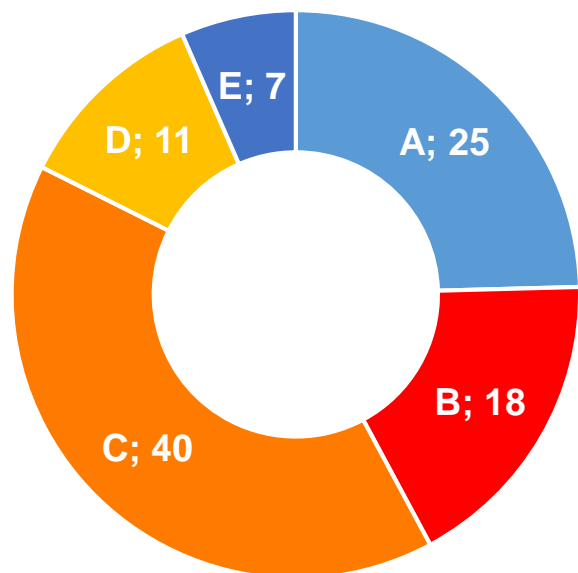

**Týdenní poslech 136 tis.
Zásah 57 tis. posluchačů denně.**

VĚKOVÝ PROFIL (v %)

POHLAVÍ (v %)

SIGNÁL RÁDIO – CÍLOVÁ SKUPINA (v %)

SOCIOEKONOMICKÝ STATUS (v %)

83%

ABC = NEJBONITNĚJŠÍ POSLUCHAČI

Seznam okruhů regionálních odpojení: