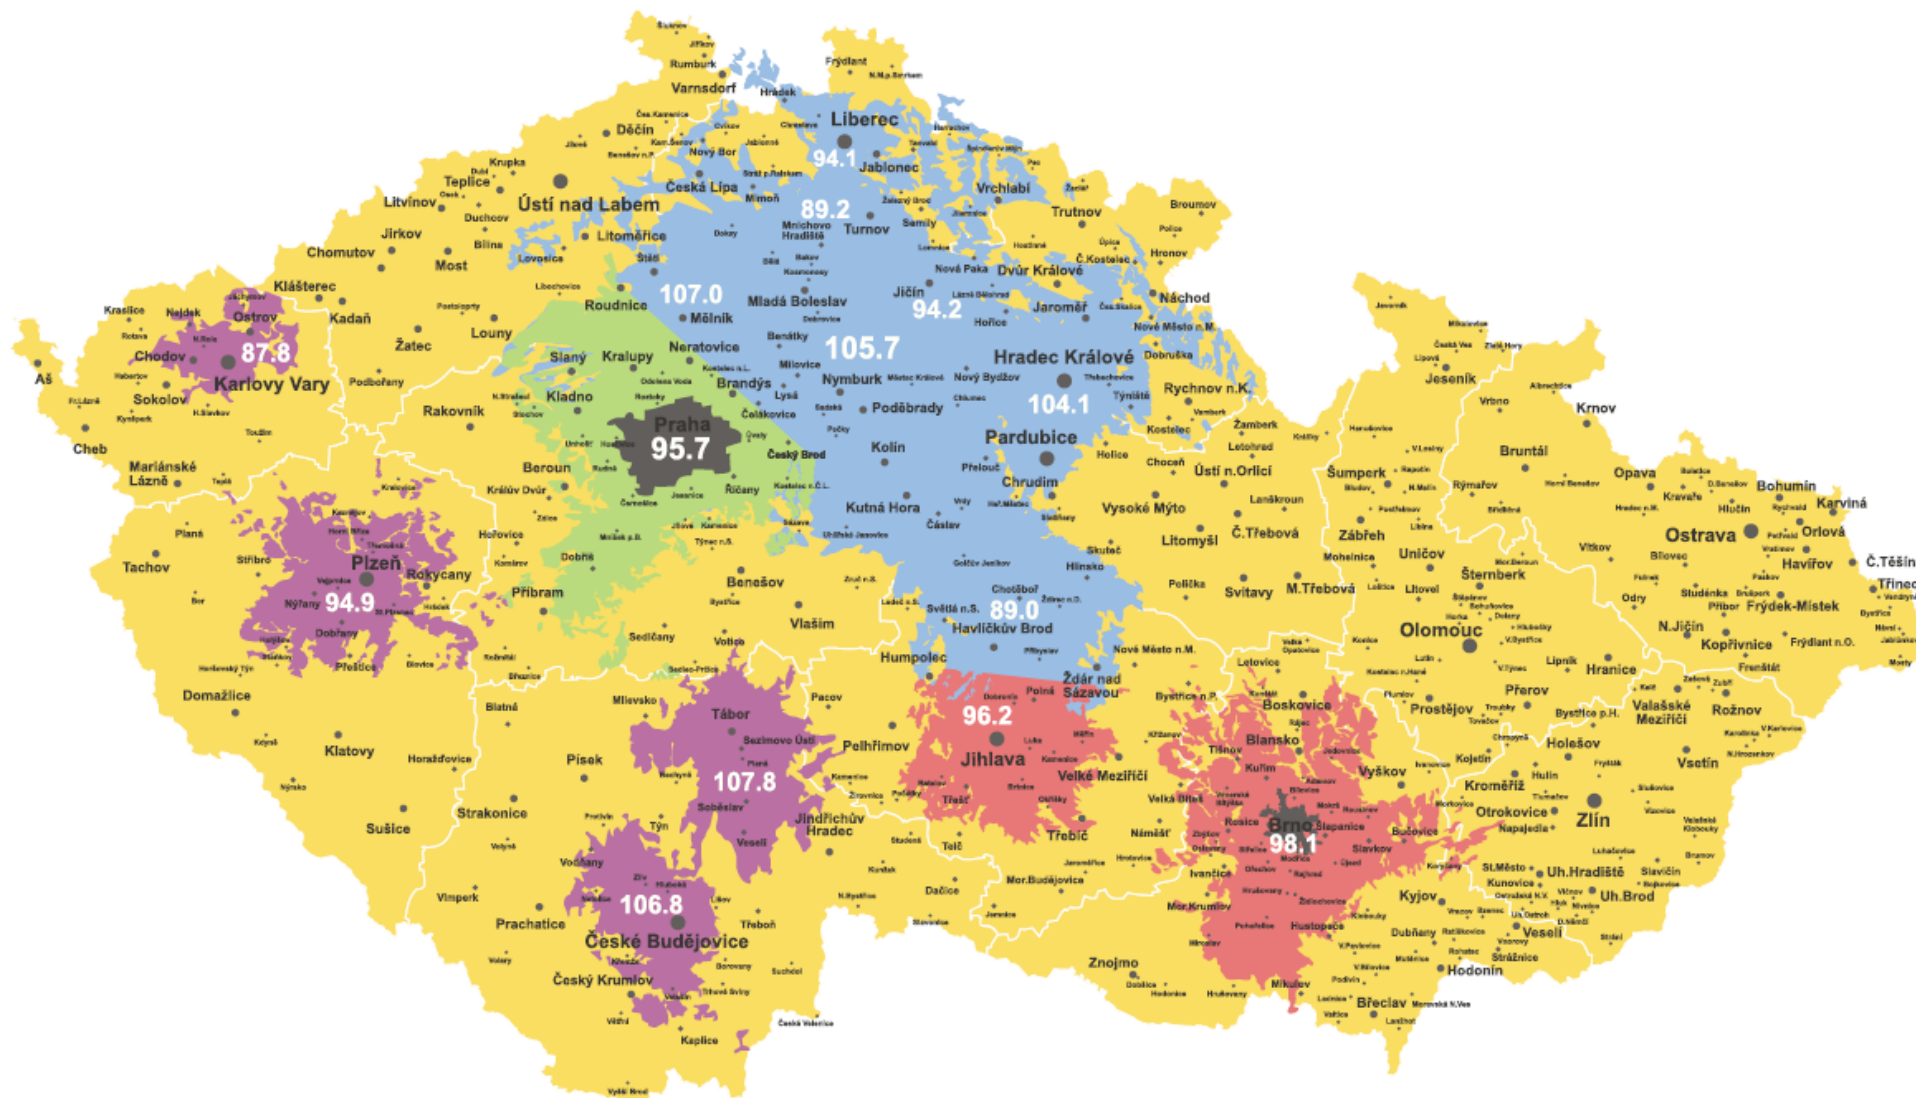

 mediaclub

Signál
rádio

Nadregionální rádio, hraje osvědčené hudební hity a vysílá důležité regionální informace.

Rádio pro dobrou náladu svých posluchačů. Zasahuje posluchače primárně ve věkové skupině 40 a více let především v Čechách, ale i na Vysočině a Brněnsku.

**Týdenní poslech 136 tis.
Zásah 57 tis. posluchačů denně.**

VĚKOVÝ PROFIL (v %)

POHLAVÍ (v %)

SIGNÁL RÁDIO – CÍLOVÁ SKUPINA (v %)

SOCIOEKONOMICKÝ STATUS (v %)

83%

ABC = NEJBONITNĚJŠÍ POSLUCHAČI

Seznam okruhů regionálních odpojení:

PRAHA: Praha 95,7 FM

STŘEDNÍ ČECHY: Mladá Boleslav 105,7 FM; Jičín 94,2 FM; Mělník 107,0 FM; Mnichovo Hradiště 89,2 FM; Hradec Králové 104,1 FM; Havlíčkův Brod 89,0 FM; Liberec 94,1 FM

JIHOZÁPAD: České Budějovice 106,8 FM; Tábor 107,8 FM; Karlovy Vary 87,8 FM; Plzeň 94,9 FM