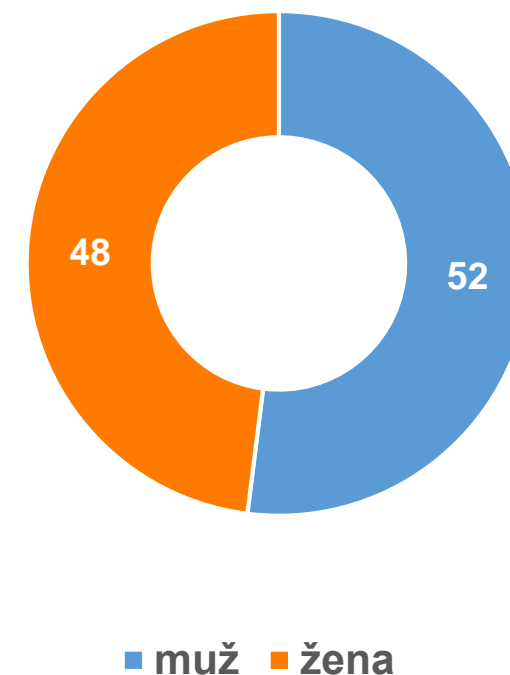

 mediaclub

Signál
rádio

Nadregionální rádio, hraje osvědčené hudební hity a vysílá důležité regionální informace.

Rádio pro dobrou náladu svých posluchačů. Zasahuje posluchače primárně ve věkové skupině 40 a více let především v Čechách, ale i na Vysočině a Brněnsku.

**Týdenní poslech 136 tis.
Zásah 57 tis. posluchačů denně.**

VĚKOVÝ PROFIL (v %)

POHLAVÍ (v %)

SIGNÁL RÁDIO – CÍLOVÁ SKUPINA (v %)

SOCIOEKONOMICKÝ STATUS (v %)

83%

ABC = NEJBONITNĚJŠÍ POSLUCHAČI

Seznam okruhů regionálních odpojení: