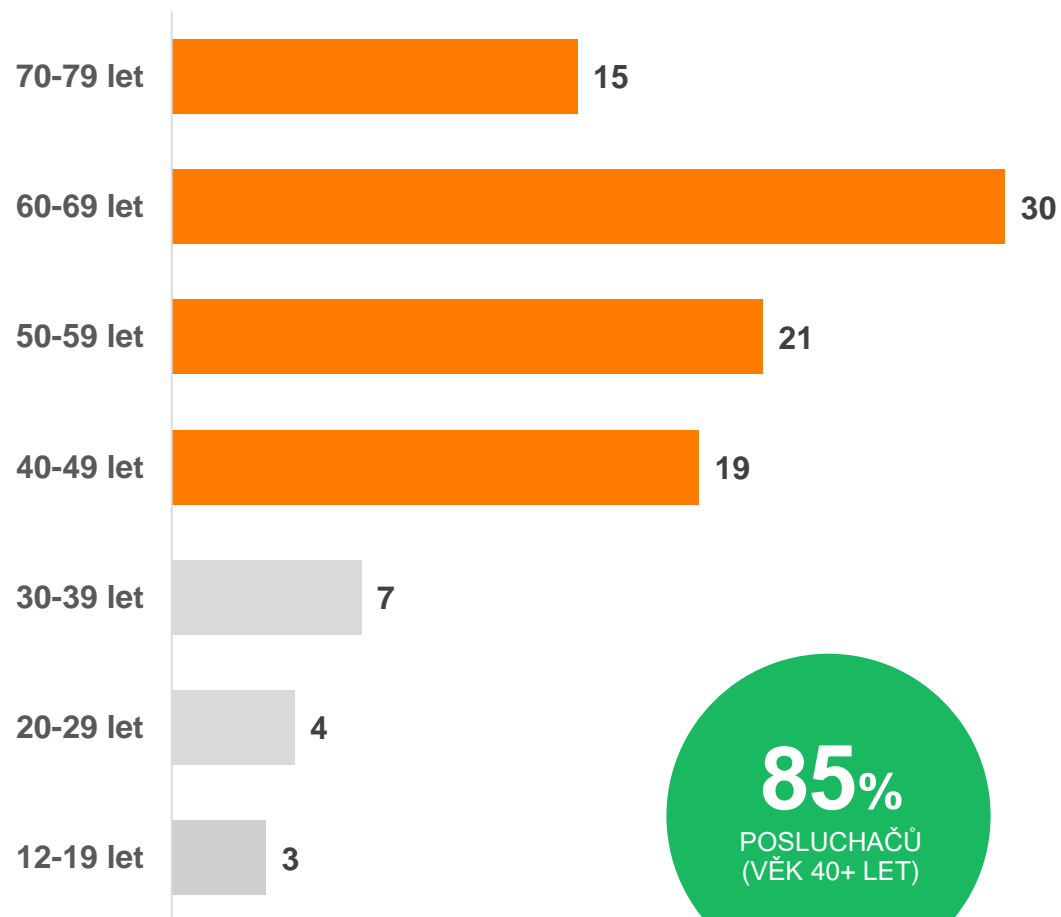

 mediaclub

Signál
rádio

Nadregionální rádio, hraje osvědčené hudební hity a vysílá důležité regionální informace.

Rádio pro dobrou náladu svých posluchačů. Zasahuje posluchače primárně ve věkové skupině 40 a více let především v Čechách, ale i na Vysočině a Brněnsku.

**Týdenní poslech 136 tis.
Zásah 57 tis. posluchačů denně.**

VĚKOVÝ PROFIL (v %)

POHLAVÍ (v %)

SIGNÁL RÁDIO – CÍLOVÁ SKUPINA (v %)

SOCIOEKONOMICKÝ STATUS (v %)

83%

ABC = NEJBONITNĚJŠÍ POSLUCHAČI

Seznam okruhů regionálních odpojení: